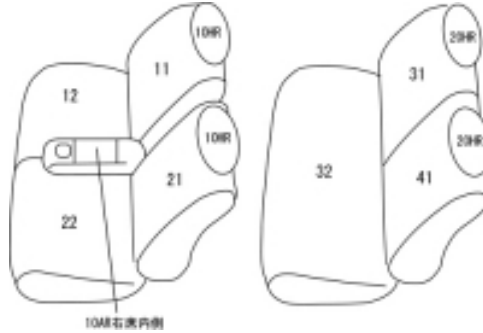

Autobacsオリジナル スタイリッシュ
ブラック×ワインステッチ
軽自動車全席分

トヨタ ピクシススペースカスタム H23/9～24/4

商品番号	ED-0689	年式	H23(2011)/9～H 24(2012)/3	定員	4人
型式	L575A / L585A				
グレード	RS				
適合形状	コンビニフック使用不可				
シート パターン	ヘッドレスト総数	1列目肘掛	2列目肘掛	3列目肘掛	サイドエアバッグ
	4	1	0	-	設定なし
適合不可					

商品コード : 01531539

JANコード : 4549801576674