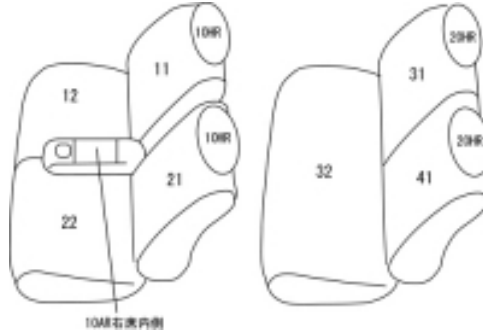

Autobacsオリジナル スタイリッシュ ブラック×ワインステッチ 軽自動車全席分

トヨタ ピクシススペースカスタム H23/9 ~ 24/4

商品番号	ED-0689	年式	H23(2011)/9 ~ H 24(2012)/3		定員	4人
型式	L575A / L585A					
グレード	RS					
適合形状	コンビニフック使用不可					
シート パターン	ヘッドレスト総数	1列目肘掛	2列目肘掛	3列目肘掛	サイドエアバッグ	
	4	1	0	-	設定なし	
適合不可						

商品コード : 01531539

JANコード : 4549801576674