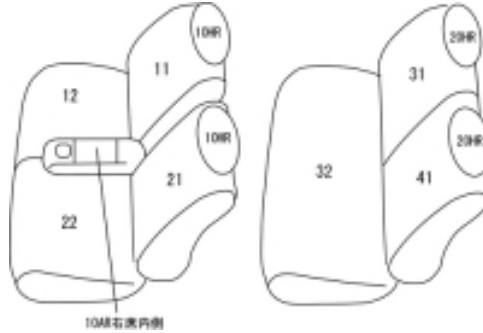

# Autobacsオリジナル スタイリッシュ ブラック×ワインステッチ 軽自動車全席分

## トヨタ ピクシススペースカスタム H23/9～24/4

商品番号	ED-0689	年式	H23(2011)/9～H 24(2012)/3		定員	4人
型式	L575A / L585A					
グレード	RS					
適合形状	コンビニフック使用不可					
シート パターン	ヘッドレスト総数	1列目肘掛	2列目肘掛	3列目肘掛	サイドエアバッグ	
	4	1	0	-	設定なし	
適合不可						