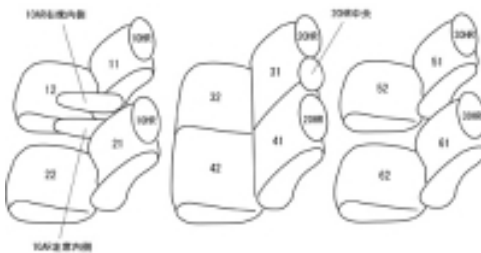

Autobacsオリジナル スタイリッシュ ブラック×ワインステッチ 3列車全席分

トヨタ シエンタ H23/6 ~

商品番号	ET-0256	年式	H23(2011)/6 ~ H 27(2015)/6	定員	7人
型式	NCP81G / NCP85G				
グレード	X / X-Lパッケージ / DICE(ダイス) / G / DICE(ダイス) リミテッド / DICE-G				
適合形状	1列目アームレスト付き車は背もたれカバーに穴を開ける加工が必要です。 オプション大型アームレスト付き車は別途パーツ注文でアームレストのみご購入いただけます。				
シート パターン	ヘッドレスト総数	1列目肘掛	2列目肘掛	3列目肘掛	サイドエアバッグ
	7	0/2	0	0	×
適合不可					