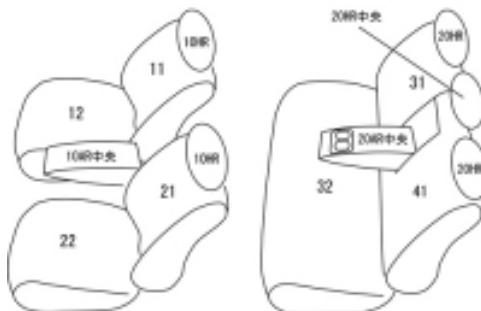

Autobacsオリジナル スタイリッシュ  
ブラック×ワインステッチ  
2列車全席分

マツダ アクセラ スポーツ H21/6 ~

商品番号	EZ-0700	年式	H21(2009)/6 ~ H 25(2013)/11	定員	5人
型式	BL5FW / BLEAW / BLFFW / BLEFW				
グレード	15C / 15S / 20C / 20C-SKYACTIV / 20E 15Cナビエディション / 15Sナビエディション 1.5スタイル 15インチ(16インチ) 90周年特別仕様車(ベース車20C) 15S Sport Edition				
適合形状	1列目ノーマルシート装備車				
シート パターン	ヘッドレスト総数	1列目肘掛	2列目肘掛	3列目肘掛	サイドエアバッグ
	5	1	1	-	
適合不可					