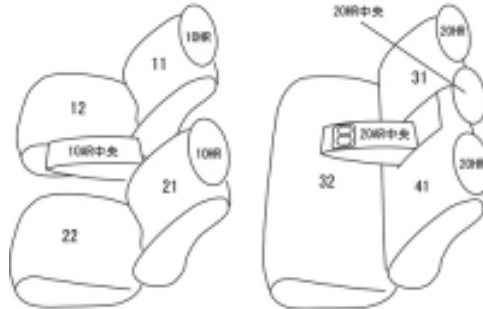

# Autobacsオリジナルスタイリッシュ ブラック×ワインステッチ 2列車全席分

## マツダ アクセラ スポーツ H21/6 ~

商品番号	EZ-0700	年式	H21(2009)/6 ~ H 25(2013)/11	定員	5人
型式	BL5FW / BLEAW / BLFFW / BLEFW				
グレード	15C / 15S / 20C / 20C-SKYACTIV / 20E 15Cナビエディション / 15Sナビエディション 1.5スタイル 15インチ(16インチ) 90周年特別仕様車(ベース車20C) 15S Sport Edition				
適合形状	1列目ノーマルシート装備車				
シート パターン	ヘッドレスト総数	1列目肘掛	2列目肘掛	3列目肘掛	サイドエアバッグ
	5	1	1	-	
適合不可					