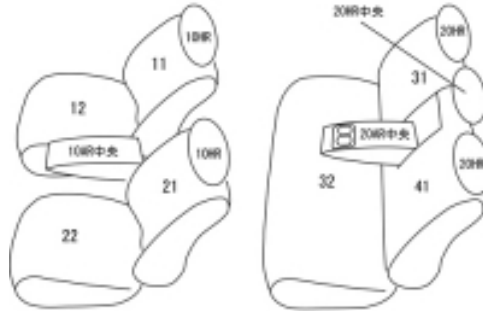

Autobacsオリジナル スタイリッシュ ブラック×ワインステッチ 2列車全席分

マツダ アクセラ スポーツ H21/6 ~

商品番号	EZ-0700	年式	H21(2009)/6 ~ H 25(2013)/11		定員	5人
型式	BL5FW / BLEAW / BLFFW / BLEFW					
グレード	15C / 15S / 20C / 20C-SKYACTIV / 20E 15Cナビエディション / 15Sナビエディション 1.5スタイル 15インチ(16インチ) 90周年特別仕様車(ベース車20C) 15S Sport Edition					
適合形状	1列目ノーマルシート装備車					
シート パターン	ヘッドレスト総数	1列目肘掛	2列目肘掛	3列目肘掛	サイドエアバッグ	
	5	1	1	-		
適合不可						