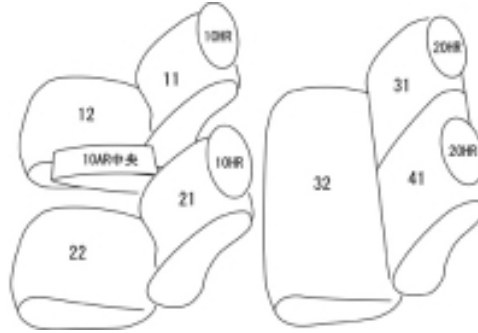

Autobacsオリジナル スタイリッシュ ブラック×ワインステッチ 2列車全席分

ニッサン リーフ H22/12～

| | | | | | |
|-------------|-------------------------------------|-------|-------------------------------|-------|----------|
| 商品番号 | EN-5300 | 年式 | H22(2010)/12～ H24(2012)/11 | 定員 | 5人 |
| 型式 | ZAA-ZE0 | | | | |
| グレード | X/G 寒冷地仕様 (オプション)/ 寒冷地仕様 (オプション) | | | | |
| 適合形状 | 寒冷地仕様 は助手席カバー内側面に加工が必要 | | | | |
| シート パターン | ヘッドレスト総数 | 1列目肘掛 | 2列目肘掛 | 3列目肘掛 | サイドエアバッグ |
| | 4 | 1 | 0 | - | ○ |
| 適合不可 | | | | | |

商品コード : 01531854

JANコード : 4549801571440