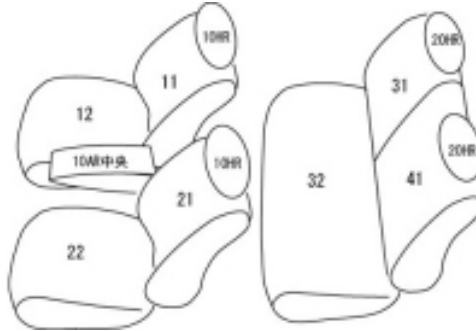

Autobacsオリジナル スタイリッシュ

ブラック×ワインステッチ

2列車全席分

ニッサン ウイングロード H21/4 ~ 24/6

商品番号	EN-5271	年式	H21(2009)/4 ~ H24(2012)/6		定員	5人
型式	Y12 / JY12 / NY12					
グレード	15M / 18G / 15M FOUR / 15M Vリミテッド					
適合形状	助手席シートバックテーブル装着車					
シートパターン	ヘッドレスト総数	1列目肘掛	2列目肘掛	3列目肘掛	サイドエアバッグ	
	4	1	0	-	設定なし	
適合不可	ライダー / アクシス / Authentic					

商品コード : 01531838

JANコード : 4549801571280