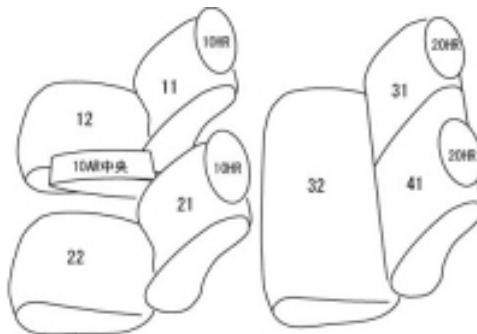

Autobacsオリジナル スタイリッシュ  
ブラック×ワインステッチ  
2列車全席分

ニッサン ウイングロード H21/4 ~ 24/6

|         |                                   |       |                           |       |          |
|---------|-----------------------------------|-------|---------------------------|-------|----------|
| 商品番号    | EN-5271                           | 年式    | H21(2009)/4 ~ H24(2012)/6 | 定員    | 5人       |
| 型式      | Y12 / JY12 / NY12                 |       |                           |       |          |
| グレード    | 15M / 18G / 15M FOUR / 15M Vリミテッド |       |                           |       |          |
| 適合形状    | 助手席シートバックテーブル装着車                  |       |                           |       |          |
| シートパターン | ヘッドレスト総数                          | 1列目肘掛 | 2列目肘掛                     | 3列目肘掛 | サイドエアバッグ |
|         | 4                                 | 1     | 0                         | -     | 設定なし     |
| 適合不可    | ライダー / アクシス / Authentic           |       |                           |       |          |

商品コード : 01531838

JANコード : 4549801571280