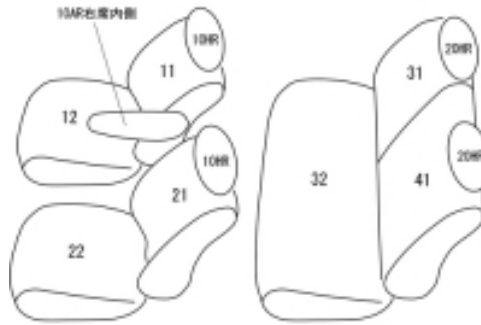

Autobacsオリジナル スタイリッシュ

ブラック×ワインステッチ

2列車全席分

スズキスイフト H22/9 ~ 24/5

商品番号	ES-6262	年式	H22(2010)/9 ~ H 24(2012)/5		定員	5人
型式	ZC72S / ZD72S					
グレード	XS					
適合形状	フロントアームレスト装備車 コンビニフック使用不可					
シート パターン	ヘッドレスト総数	1列目肘掛	2列目肘掛	3列目肘掛	サイドエアバッグ	
	4	1	0	-	○	
適合不可						