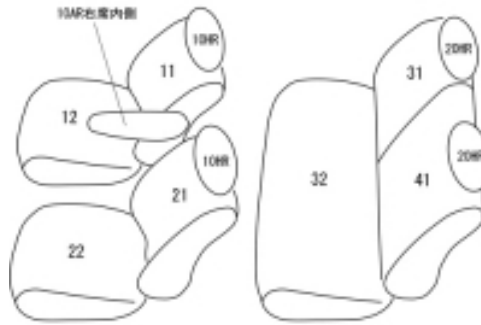

Autobacsオリジナル スタイリッシュ
ブラック×ワインステッチ
2列車全席分

スズキ スイフト H22/9 ~ 24/5

商品番号	ES-6262	年式	H22(2010)/9 ~ H 24(2012)/5	定員	5人
型式	ZC72S / ZD72S				
グレード	XS				
適合形状	フロントアームレスト装備車 コンビニフック使用不可				
シート パターン	ヘッドレスト総数	1列目肘掛	2列目肘掛	3列目肘掛	サイドエアバッグ
	4	1	0	-	○
適合不可					