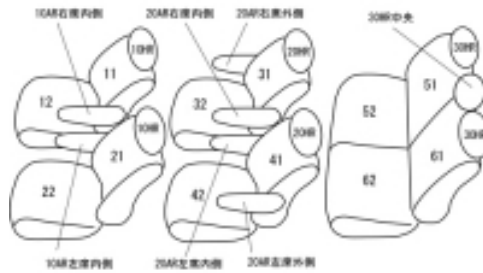

Autobacsオリジナル スタイリッシュ

ブラック×ワインステッチ

3列車全席分

トヨタ ヴォクシ ガソリン H23/6 ~

商品番号	ET-1564	年式	H23(2011)/6 ~ H 25(2013)/12	定員	7人
型式	ZRR70W				
グレード	ZS "G's" / ZS "G's Version EDGE" / Z "G's"				
適合形状	フロントスポーティシート 2列目マルチ回転キャプテンシート <small>オプション・大型アームレスト付き車は別途パーツ注文でアームレストのみご購入いただけます。</small>				
シート パターン	ヘッドレスト総数	1列目肘掛	2列目肘掛	3列目肘掛	サイドエアバッグ
	7	2	4	0	
適合不可					