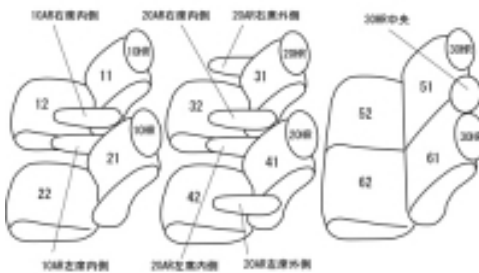

Autobacsオリジナル スタイリッシュ ブラック×ワインステッチ 3列車全席分

トヨタ ヴォクシ ガソリン H23/6 ~

商品番号	ET-1564	年式	H23(2011)/6 ~ H 25(2013)/12	定員	7人
型式	ZRR70W				
グレード	ZS "G's" / ZS "G's Version EDGE" / Z "G's"				
適合形状	フロントスポーティシート 2列目マルチ回転キャプテンシート オプション・大型アームレスト付き車は別途パーツ注文でアームレストのみご購入いただけます。				
シート パターン	ヘッドレスト総数	1列目肘掛	2列目肘掛	3列目肘掛	サイドエアバッグ
	7	2	4	0	
適合不可					

商品コード : 01532234

JANコード : 4549801575974