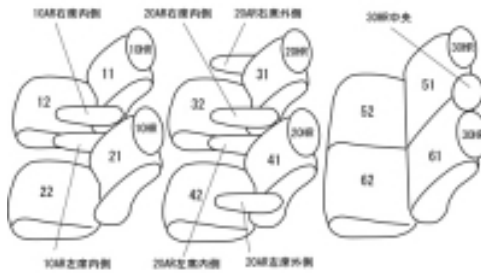

Autobacsオリジナル スタイリッシュ

ブラック×ワインステッチ

3列車全席分

トヨタ ヴォクシ ガソリン H23/6 ~

商品番号	ET-1564	年式	H23(2011)/6 ~ H 25(2013)/12	定員	7人
型式	ZRR70W				
グレード	ZS "G's" / ZS "G's Version EDGE" / Z "G's"				
適合形状	フロントスポーティシート 2列目マルチ回転キャプテンシート オプション・大型アームレスト付き車は別途パーツ注文でアームレストのみご購入いただけます。				
シート パターン	ヘッドレスト総数	1列目肘掛	2列目肘掛	3列目肘掛	サイドエアバッグ
	7	2	4	0	
適合不可					

商品コード : 01532234

JANコード : 4549801575974