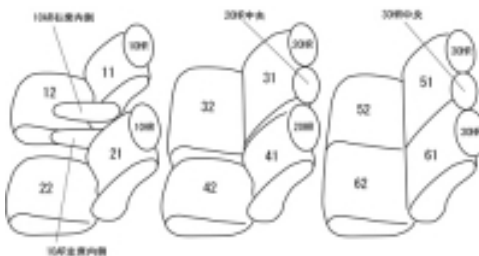

# Autobacsオリジナル スタイリッシュ ブラック×ワインステッチ 3列車全席分

## トヨタ ヴォクシ ガソリン H23/6 ~

商品番号	ET-1565	年式	H23(2011)/6 ~ H 25(2013)/12	定員	8人
型式	ZRR70W				
グレード	ZS "G's" / ZS "G's Version EDGE" / Z "G's"				
適合形状	フロントスポーティシート 2列目6：4分割チップアップシート  オプション・大型アームレスト付き車は別途パーツ注文でアームレストのみご購入いただけます。				
シート パターン	ヘッドレスト総数	1列目肘掛	2列目肘掛	3列目肘掛	サイドエアバッグ
	8	2	0	0	
適合不可					