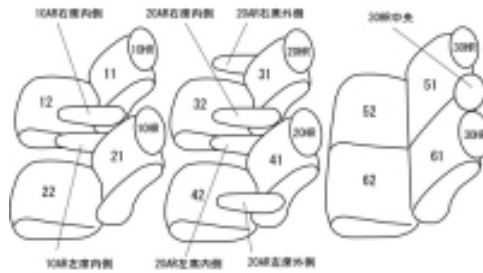

# Autobacsオリジナル スタイリッシュ ブラック×ワインステッチ 3列車全席分

## トヨタ ノア ガソリン H23/6 ~

商品番号	ET-1564	年式	H23(2011)/6 ~ H 25(2013)/12	定員	7人
型式	ZRR70W				
グレード	Si " G's " / Si " G's Version EDGE " / S " G's "				
適合形状	フロントスポーティシート 2列目マルチ回転キャプテンシート  オプション・大型アームレスト付き車は別途パーツ注文でアームレストのみご購入いただけます。				
シート パターン	ヘッドレスト総数	1列目肘掛	2列目肘掛	3列目肘掛	サイドエアバッグ
	7	2	4	0	
適合不可					