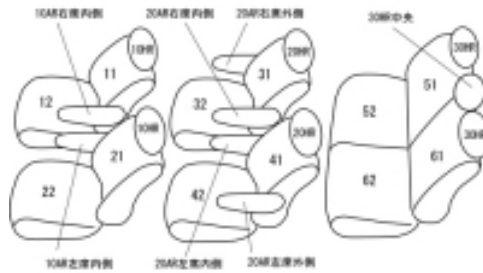

Autobacsオリジナル スタイリッシュ ブラック×ワインステッチ 3列車全席分

トヨタ ノア ガソリン H23/6 ~

商品番号	ET-1564	年式	H23(2011)/6 ~ H 25(2013)/12	定員	7人
型式	ZRR70W				
グレード	Si " G's " / Si " G's Version EDGE " / S " G's "				
適合形状	フロントスポーティシート 2列目マルチ回転キャプテンシート オプション・大型アームレスト付き車は別途パーツ注文でアームレストのみご購入いただけます。				
シート パターン	ヘッドレスト総数	1列目肘掛	2列目肘掛	3列目肘掛	サイドエアバッグ
	7	2	4	0	
適合不可					