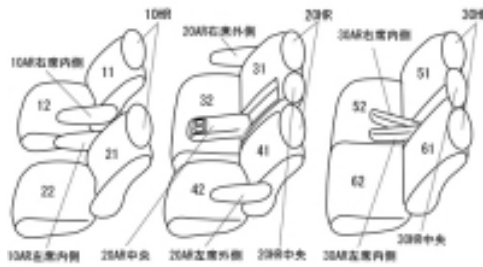

Autobacsオリジナル スタイリッシュ ブラック×ワインステッチ 3列車全席分

トヨタ アルファード ガソリン H23/11 ~

商品番号	ET-1500	年式	H23(2011)/11 ~ H27(2015)/1	定員	8人
型式	ANH20W / ANH25W / GGH20W / GGH25W				
グレード	240X / 240S / 350S				
適合形状	1列目手動シート				
シート パターン	ヘッドレスト総数	1列目肘掛	2列目肘掛	3列目肘掛	サイドエアバッグ
	8	2	3	2	
適合不可					