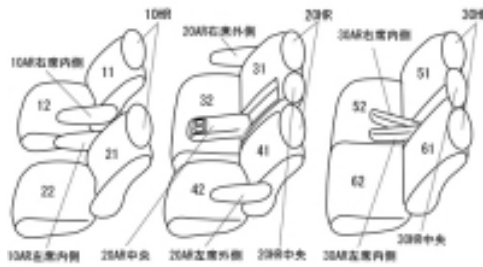

Autobacsオリジナル スタイリッシュ

ブラック×ワインステッチ

3列車全席分

トヨタ アルファード ガソリン H23/11 ~

商品番号	ET-1500	年式	H23(2011)/11 ~ H27(2015)/1	定員	8人
型式	ANH20W / ANH25W / GGH20W / GGH25W				
グレード	240X / 240S / 350S				
適合形状	1列目手動シート				
シート パターン	ヘッドレスト総数	1列目肘掛	2列目肘掛	3列目肘掛	サイドエアバッグ
	8	2	3	2	
適合不可					