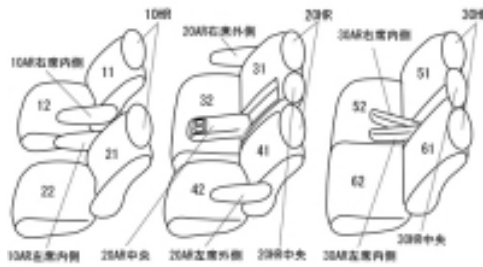

Autobacsオリジナルスタイリッシュ ブラック×ワインステッチ 3列車全席分

トヨタ アルファード ガソリン H23/11 ~

商品番号	ET-1500	年式	H23(2011)/11 ~ H27(2015)/1	定員	8人
型式	ANH20W / ANH25W / GGH20W / GGH25W				
グレード	240X / 240S / 350S				
適合形状	1列目手動シート				
シート パターン	ヘッドレスト総数	1列目肘掛	2列目肘掛	3列目肘掛	サイドエアバッグ
	8	2	3	2	
適合不可					