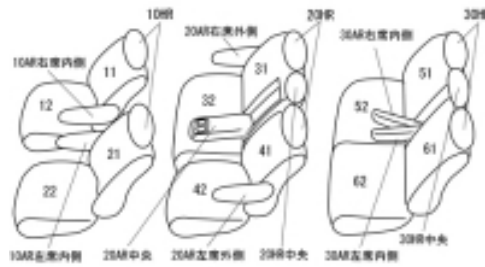

# Autobacsオリジナル スタイリッシュ ブラック×ワインステッチ 3列車全席分

## トヨタ ヴェルファイア ガソリン H23/11 ~

商品番号	ET-1500	年式	H23(2011)/11 ~ H27(2015)/1	定員	8人
型式	ANH20W / ANH25W / GGH20W / GGH25W				
グレード	2.4X / 2.4Z / 3.5Z				
適合形状	1列目手動シート				
シート パターン	ヘッドレスト総数	1列目肘掛	2列目肘掛	3列目肘掛	サイドエアバッグ
	8	2	3	2	
適合不可					