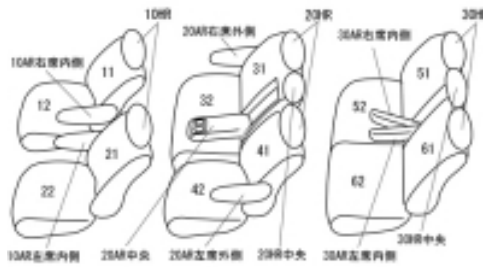

Autobacsオリジナルスタイリッシュ ブラック×ワインステッチ 3列車全席分

トヨタ ヴェルファイア ガソリン H23/11 ~

商品番号	ET-1500	年式	H23(2011)/11 ~ H27(2015)/1	定員	8人
型式	ANH20W / ANH25W / GGH20W / GGH25W				
グレード	2.4X / 2.4Z / 3.5Z				
適合形状	1列目手動シート				
シート パターン	ヘッドレスト総数	1列目肘掛	2列目肘掛	3列目肘掛	サイドエアバッグ
	8	2	3	2	
適合不可					