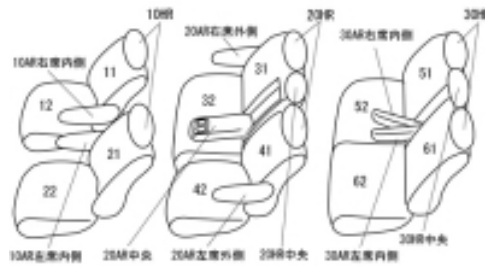

Autobacsオリジナルスタイリッシュ ブラック×ワインステッチ 3列車全席分

トヨタ ヴェルファイア ガソリン H23/11 ~

商品番号	ET-1500	年式	H23(2011)/11 ~ H27(2015)/1	定員	8人
型式	ANH20W / ANH25W / GGH20W / GGH25W				
グレード	2.4X / 2.4Z / 3.5Z				
適合形状	1列目手動シート				
シート パターン	ヘッドレスト総数	1列目肘掛	2列目肘掛	3列目肘掛	サイドエアバッグ
	8	2	3	2	
適合不可					