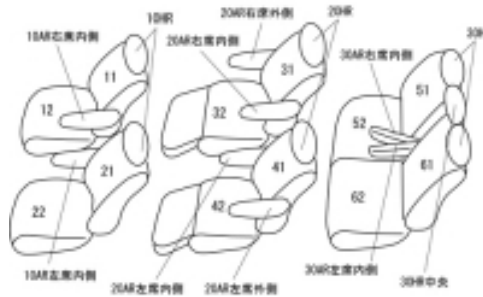

Autobacsオリジナルスタイリッシュ ブラック×ワインステッチ 3列車全席分

トヨタ ヴェルファイア ガソリン H23/11 ~

商品番号	ET-1502	年式	H23(2011)/11 ~ H27(2015)/1	定員	7人
型式	ANH20W / ANH25W / GGH20W / GGH25W				
グレード	2.4Z / 3.5Z / 2.4Z "Golden Eyes" / 3.5Z "Golden Eyes" 2.4Z "Golden Eyes" / 3.5Z "Golden Eyes"				
適合形状	1列目手動シート				
シート パターン	ヘッドレスト総数	1列目肘掛	2列目肘掛	3列目肘掛	サイドエアバッグ
	7	2	4	2	
適合不可	G's [ジーズ] 専用スポーツシート				