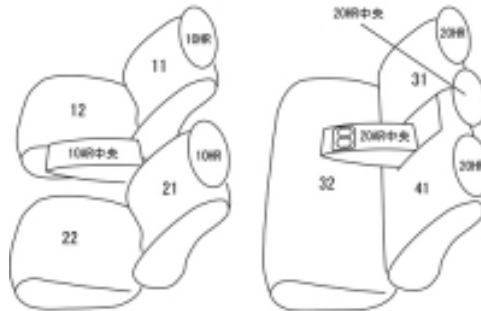

Autobacsオリジナル スタイリッシュ

ブラック×ワインステッチ

2列車全席分

マツダ アクセラ スポーツ H21/6 ~

商品番号	EZ-0701	年式	H21(2009)/6 ~ H 25(2013)/11		定員	5人
型式	BLFFW / BLEFW					
グレード	20S / 20S-SKYACTIV / 20S ナビエディション 90周年特別仕様車(ベース車20S) 20S-SKYACTIV Sport Edition					
適合形状	1列目スポーツシート装備車					
シート パターン	ヘッドレスト総数	1列目肘掛	2列目肘掛	3列目肘掛	サイドエアバッグ	
	5	1	1	-		
適合不可	20S-SKYACTIV Advanced Edition					

商品コード : 01532267

JANコード : 4549801573260