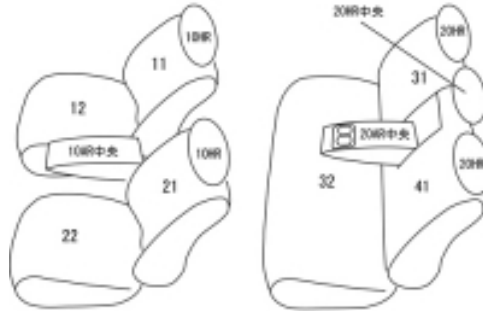

Autobacsオリジナル スタイリッシュ

ブラック×ワインステッチ

2列車全席分

マツダ アクセラ スポーツ H21/6 ~

商品番号	EZ-0701	年式	H21(2009)/6 ~ H 25(2013)/11		定員	5人
型式	BLFFW / BLEFW					
グレード	20S / 20S-SKYACTIV / 20S ナビエディション 90周年特別仕様車(ベース車20S) 20S-SKYACTIV Sport Edition					
適合形状	1列目スポーツシート装備車					
シート パターン	ヘッドレスト総数	1列目肘掛	2列目肘掛	3列目肘掛	サイドエアバッグ	
	5	1	1	-		
適合不可	20S-SKYACTIV Advanced Edition					