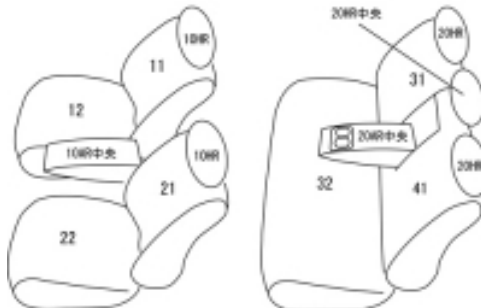

Autobacsオリジナル スタイリッシュ
ブラック×ワインステッチ
2列車全席分

マツダ アクセラ スポーツ H21/6 ~

商品番号	EZ-0701	年式	H21(2009)/6 ~ H 25(2013)/11	定員	5人
型式	BLFFW / BLEFW				
グレード	20S / 20S-SKYACTIV / 20S ナビエディション 90周年特別仕様車(ベース車20S) 20S-SKYACTIV Sport Edition				
適合形状	1列目スポーツシート装備車				
シート パターン	ヘッドレスト総数	1列目肘掛	2列目肘掛	3列目肘掛	サイドエアバッグ
	5	1	1	-	
適合不可	20S-SKYACTIV Advanced Edition				