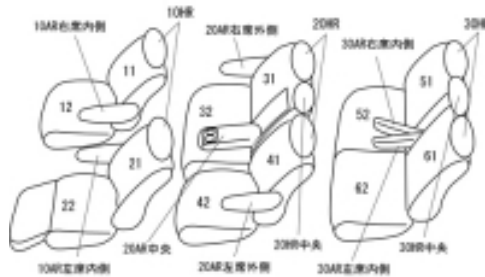

# Autobacsオリジナルスタイリッシュ ブラック×ワインステッチ 3列車全席分

## トヨタ アルファード ガソリン H23/11 ~

|             |                                   |       |                               |       |          |
|-------------|-----------------------------------|-------|-------------------------------|-------|----------|
| 商品番号        | ET-1501                           | 年式    | H23(2011)/11 ~<br>H27(2015)/1 | 定員    | 8人       |
| 型式          | ANH20W / ANH25W / GGH20W / GGH25W |       |                               |       |          |
| グレード        | 240G / 350G                       |       |                               |       |          |
| 適合形状        | 1列目パワーシート                         |       |                               |       |          |
| シート<br>パターン | ヘッドレスト総数                          | 1列目肘掛 | 2列目肘掛                         | 3列目肘掛 | サイドエアバッグ |
|             | 8                                 | 2     | 3                             | 2     |          |
| 適合不可        |                                   |       |                               |       |          |