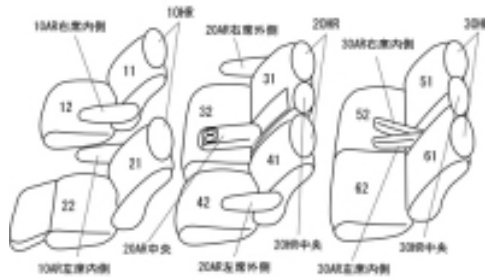

Autobacsオリジナルスタイリッシュ ブラック×ワインステッチ 3列車全席分

トヨタ アルファード ガソリン H23/11 ~

商品番号	ET-1501	年式	H23(2011)/11 ~ H27(2015)/1	定員	8人
型式	ANH20W / ANH25W / GGH20W / GGH25W				
グレード	240G / 350G				
適合形状	1列目パワーシート				
シート パターン	ヘッドレスト総数	1列目肘掛	2列目肘掛	3列目肘掛	サイドエアバッグ
	8	2	3	2	
適合不可					