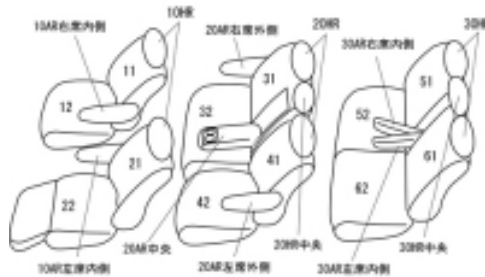

# Autobacsオリジナルスタイリッシュ ブラック×ワインステッチ 3列車全席分

## トヨタ アルファード ガソリン H23/11 ~

商品番号	ET-1501	年式	H23(2011)/11 ~ H27(2015)/1	定員	8人
型式	ANH20W / ANH25W / GGH20W / GGH25W				
グレード	240G / 350G				
適合形状	1列目パワーシート				
シート パターン	ヘッドレスト総数	1列目肘掛	2列目肘掛	3列目肘掛	サイドエアバッグ
	8	2	3	2	
適合不可					