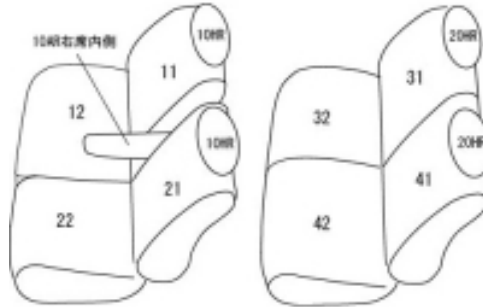

# Autobacsオリジナル スタイリッシュ ブラック×ワインステッチ 軽自動車全席分

## マツダ AZワゴン H20/10 ~ 24/5

商品番号	ES-0631	年式	H20(2008)/10 ~ H24(2012)/5	定員	4人
型式	MJ23S				
グレード	XT / XS / XG / XF				
適合形状	インパネシフト車 運転席シートリフター無し アームレストBOX無し コンビニフック使用不可				
シート パターン	ヘッドレスト総数	1列目肘掛	2列目肘掛	3列目肘掛	サイドエアバッグ
	4	1	0	-	設定なし
適合不可	MT車 運転席シートリフター有り				