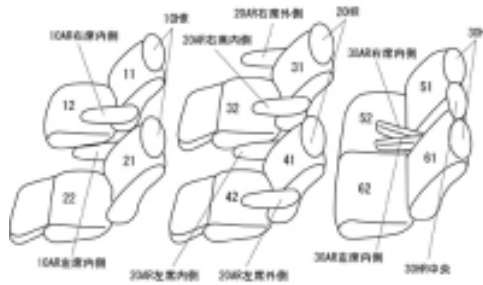

Autobacsオリジナル スタイリッシュ ブラック×ワインステッチ 3列車全席分

トヨタ アルファード ガソリン H23/11 ~

商品番号	ET-1503	年式	H23(2011)/11 ~ H27(2015)/1	定員	7人
型式	ANH20W / ANH25W / GGH20W / GGH25W				
グレード	240G / 350G				
適合形状	1列目パワーシート				
シート パターン	ヘッドレスト総数	1列目肘掛	2列目肘掛	3列目肘掛	サイドエアバッグ
	7	2	4	2	
適合不可					