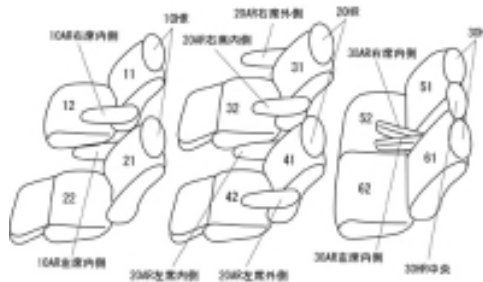

Autobacsオリジナル スタイリッシュ ブラック×ワインステッチ 3列車全席分

トヨタ アルファード ガソリン H23/11 ~

商品番号	ET-1503	年式	H23(2011)/11 ~ H27(2015)/1	定員	7人
型式	ANH20W / ANH25W / GGH20W / GGH25W				
グレード	240G / 350G				
適合形状	1列目パワーシート				
シート パターン	ヘッドレスト総数	1列目肘掛	2列目肘掛	3列目肘掛	サイドエアバッグ
	7	2	4	2	
適合不可					