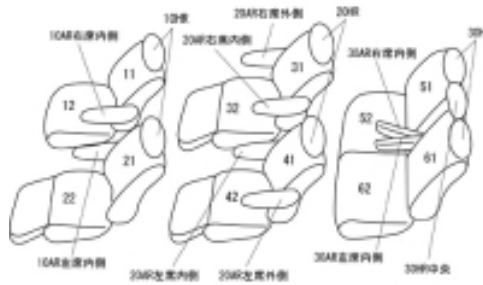

# Autobacsオリジナル スタイリッシュ ブラック×ワインステッチ 3列車全席分

## トヨタ アルファード ガソリン H23/11 ~

商品番号	ET-1503	年式	H23(2011)/11 ~ H27(2015)/1	定員	7人
型式	ANH20W / ANH25W / GGH20W / GGH25W				
グレード	240G / 350G				
適合形状	1列目パワーシート				
シート パターン	ヘッドレスト総数	1列目肘掛	2列目肘掛	3列目肘掛	サイドエアバッグ
	7	2	4	2	
適合不可					