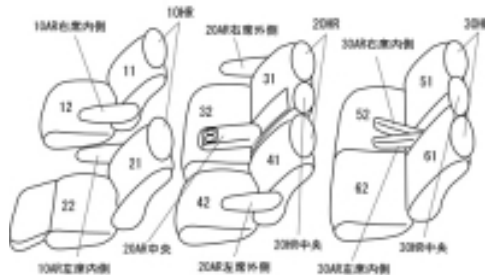

# Autobacsオリジナルスタイリッシュ ブラック×ワインステッチ 3列車全席分

## トヨタ ヴェルファイア ガソリン H23/11 ~

商品番号	ET-1501	年式	H23(2011)/11 ~ H27(2015)/1	定員	8人
型式	ANH20W / ANH25W / GGH20W / GGH25W				
グレード	2.4V / 3.5V				
適合形状	1列目パワーシート				
シート パターン	ヘッドレスト総数	1列目肘掛	2列目肘掛	3列目肘掛	サイドエアバッグ
	8	2	3	2	
適合不可					