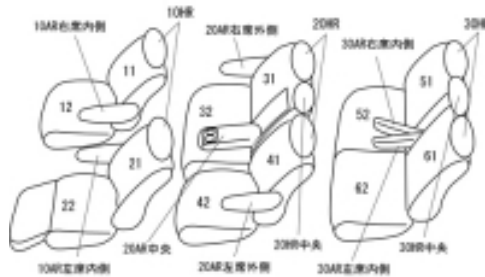

Autobacsオリジナルスタイリッシュ ブラック×ワインステッチ 3列車全席分

トヨタ ヴェルファイア ガソリン H23/11 ~

商品番号	ET-1501	年式	H23(2011)/11 ~ H27(2015)/1	定員	8人
型式	ANH20W / ANH25W / GGH20W / GGH25W				
グレード	2.4V / 3.5V				
適合形状	1列目パワーシート				
シート パターン	ヘッドレスト総数	1列目肘掛	2列目肘掛	3列目肘掛	サイドエアバッグ
	8	2	3	2	
適合不可					