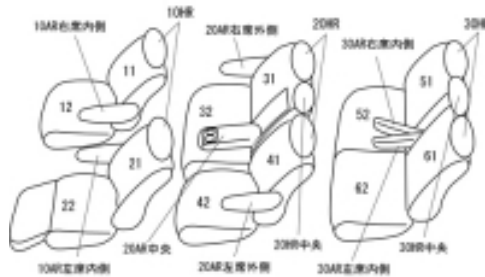

Autobacsオリジナルスタイリッシュ  
ブラック×ワインステッチ  
3列車全席分

トヨタ ヴェルファイア ガソリン H23/11 ~

商品番号	ET-1501	年式	H23(2011)/11 ~ H27(2015)/1	定員	8人
型式	ANH20W / ANH25W / GGH20W / GGH25W				
グレード	2.4V / 3.5V				
適合形状	1列目パワーシート				
シート パターン	ヘッドレスト総数	1列目肘掛	2列目肘掛	3列目肘掛	サイドエアバッグ
	8	2	3	2	
適合不可					