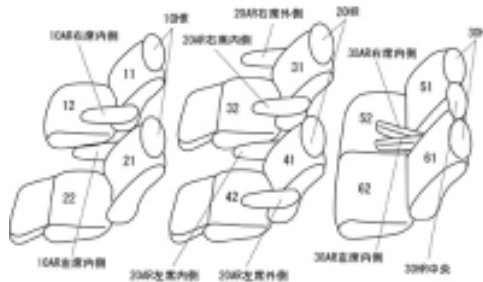

# Autobacsオリジナルスタイリッシュ ブラック×ワインステッチ 3列車全席分

## トヨタ ヴェルファイア ガソリン H23/11 ~

商品番号	ET-1503	年式	H23(2011)/11 ~ H27(2015)/1	定員	7人
型式	ANH20W / ANH25W / GGH20W / GGH25W				
グレード	2.4V / 3.5V				
適合形状	1列目パワーシート				
シート パターン	ヘッドレスト総数	1列目肘掛	2列目肘掛	3列目肘掛	サイドエアバッグ
	7	2	4	2	
適合不可					