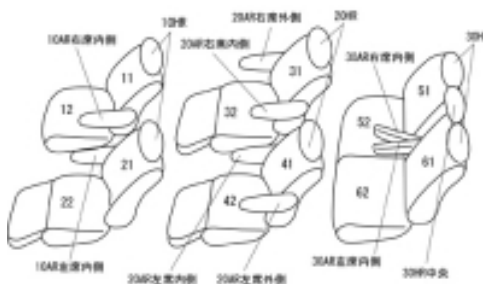

Autobacsオリジナル スタイリッシュ ブラック×ワインステッチ 3列車全席分

トヨタ ヴェルファイア ガソリン H23/11 ~

商品番号	ET-1503	年式	H23(2011)/11 ~ H27(2015)/1	定員	7人
型式	ANH20W / ANH25W / GGH20W / GGH25W				
グレード	2.4V / 3.5V				
適合形状	1列目パワーシート				
シート パターン	ヘッドレスト総数	1列目肘掛	2列目肘掛	3列目肘掛	サイドエアバッグ
	7	2	4	2	
適合不可					