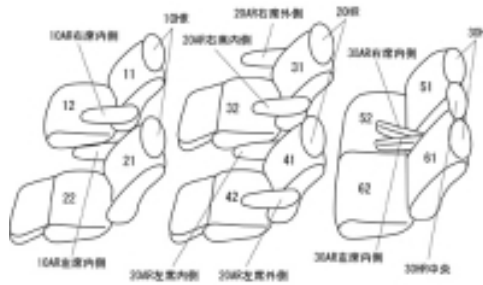

Autobacsオリジナルスタイリッシュ ブラック×ワインステッチ 3列車全席分

トヨタ ヴェルファイア ガソリン H23/11 ~

商品番号	ET-1503	年式	H23(2011)/11 ~ H27(2015)/1	定員	7人
型式	ANH20W / ANH25W / GGH20W / GGH25W				
グレード	2.4V / 3.5V				
適合形状	1列目パワーシート				
シート パターン	ヘッドレスト総数	1列目肘掛	2列目肘掛	3列目肘掛	サイドエアバッグ
	7	2	4	2	
適合不可					