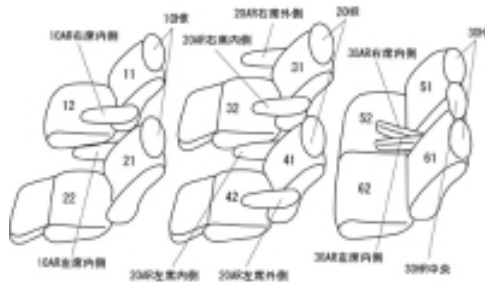

# Autobacsオリジナル スタイリッシュ ブラック×ワインステッチ 3列車全席分

## トヨタ ヴェルファイア ガソリン H23/11 ~

商品番号	ET-1503	年式	H23(2011)/11 ~ H27(2015)/1	定員	7人
型式	ANH20W / ANH25W / GGH20W / GGH25W				
グレード	2.4V / 3.5V				
適合形状	1列目パワーシート				
シート パターン	ヘッドレスト総数	1列目肘掛	2列目肘掛	3列目肘掛	サイドエアバッグ
	7	2	4	2	
適合不可					