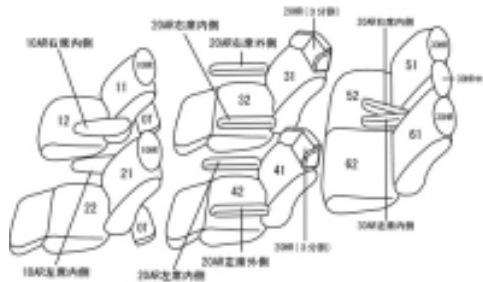

Autobacsオリジナルスタイリッシュ ブラック×ワインステッチ 3列車全席分

トヨタ ヴェルファイア ガソリン H23/11 ~

商品番号	ET-1508	年式	H23(2011)/11 ~ H27(2015)/1	定員	7人
型式	ANH20W / ANH25W / GGH20W / GGH25W				
グレード	2.4Z-G EDITION / 3.5Z-G EDITION				
適合形状	1列目パワーシート 2列目エグゼグティブシート 1列目背もたれハーフカバー				
シート パターン	ヘッドレスト総数	1列目肘掛	2列目肘掛	3列目肘掛	サイドエアバッグ
	7	2	4	2	
適合不可	3.5V-L EDITION 本革シート 3.5V " PREMIUM SEAT EDITION " プレミアム本革シート				