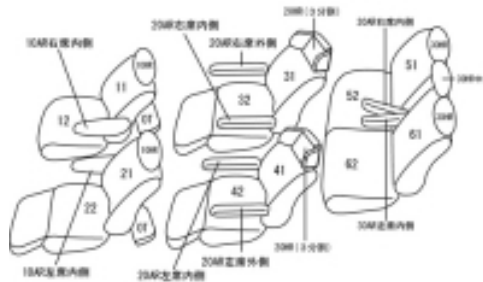

# Autobacsオリジナルスタイリッシュ ブラック×ワインステッチ 3列車全席分

## トヨタ ヴェルファイア ガソリン H23/11 ~

商品番号	ET-1508	年式	H23(2011)/11 ~ H27(2015)/1	定員	7人
型式	ANH20W / ANH25W / GGH20W / GGH25W				
グレード	2.4Z-G EDITION / 3.5Z-G EDITION				
適合形状	1列目パワーシート 2列目エグゼグティブシート 1列目背もたれハーフカバー				
シート パターン	ヘッドレスト総数	1列目肘掛	2列目肘掛	3列目肘掛	サイドエアバッグ
	7	2	4	2	
適合不可	3.5V-L EDITION 本革シート 3.5V " PREMIUM SEAT EDITION " プレミアム本革シート				