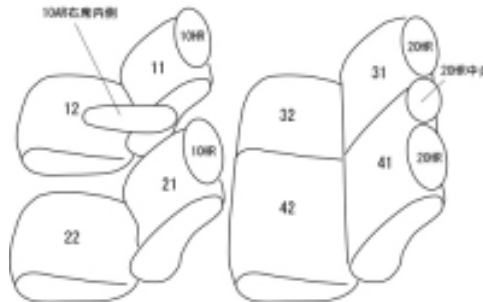

# Autobacsオリジナルスタイリッシュ ブラック×ワインステッチ 2列車全席分

## トヨタ ラクティス H23/11～

商品番号	ET-1080	年式	H23(2011)/11～ H28(2016)/9	定員	5人
型式	NCP120/NSP120				
グレード	G/L' epice(レピス)/S/G-スマートストップセレクション				
適合形状	2WD 1列目運転席アームレスト装備車				
シート パターン	ヘッドレスト総数	1列目肘掛	2列目肘掛	3列目肘掛	サイドエアバッグ
	5	1	0	-	×
適合不可	4WD G "PRIME STYLE" 2列目中央アームレスト標準装備 2016.9車両が販売終了の為、適合を切りました。				