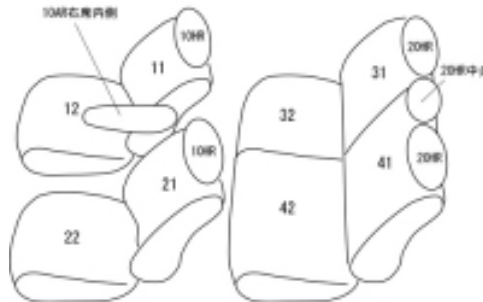

# Autobacsオリジナル スタイリッシュ ブラック×ワインステッチ 2列車全席分

## トヨタ ラクティス H23/11～

商品番号	ET-1080	年式	H23(2011)/11～ H28(2016)/9	定員	5人
型式	NCP120/NSP120				
グレード	G/L' epice(レピス)/S/G-スマートストップセレクション				
適合形状	2WD 1列目運転席アームレスト装備車				
シート パターン	ヘッドレスト総数	1列目肘掛	2列目肘掛	3列目肘掛	サイドエアバッグ
	5	1	0	-	×
適合不可	4WD G "PRIME STYLE" 2列目中央アームレスト標準装備 2016.9車両が販売終了の為、適合を切りました。				