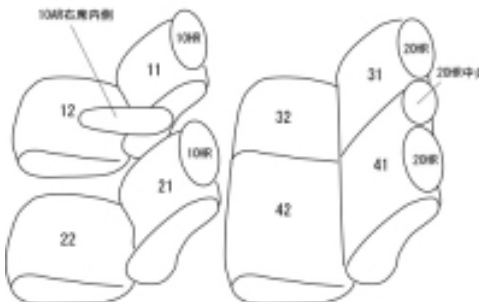

Autobacsオリジナル スタイリッシュ ブラック×ワインステッチ 2列車全席分

スバルトレジア H23/12～

| | | | | | |
|-------------|---|-------|------------------------------|-------|----------|
| 商品番号 | ET-1080 | 年式 | H23(2011)/12～ H28(2016)/7 | 定員 | 5人 |
| 型式 | NCP120X/NSP120X | | | | |
| グレード | i-L / i-S / i-L Panorama / i-TYPE EURO i-スポーツリミテッド | | | | |
| 適合形状 | 2WD 1列目運転席アームレスト装備車 | | | | |
| シート パターン | ヘッドレスト総数 | 1列目肘掛 | 2列目肘掛 | 3列目肘掛 | サイドエアバッグ |
| | 5 | 1 | 0 | - | × |
| 適合不可 | AWD(4WD) 2016.7 車両販売終了 | | | | |