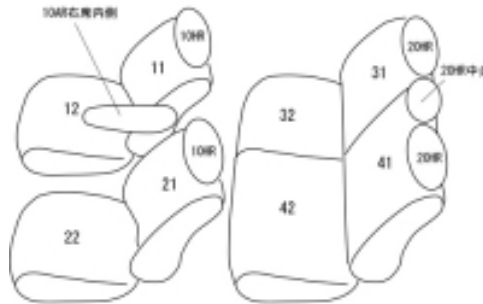

Autobacsオリジナル スタイリッシュ

ブラック×ワインステッチ

2列車全席分

スバルトレジア H23/12～

商品番号	ET-1080	年式	H23(2011)/12～ H28(2016)/7	定員	5人
型式	NCP120X/NSP120X				
グレード	i-L / i-S / i-L Panorama / i-TYPE EURO i-スポーツリミテッド				
適合形状	2WD 1列目運転席アームレスト装備車				
シート パターン	ヘッドレスト総数	1列目肘掛	2列目肘掛	3列目肘掛	サイドエアバッグ
	5	1	0	-	×
適合不可	AWD(4WD) 2016.7 車両販売終了				

商品コード : 01532146

JANコード : 4549801572836