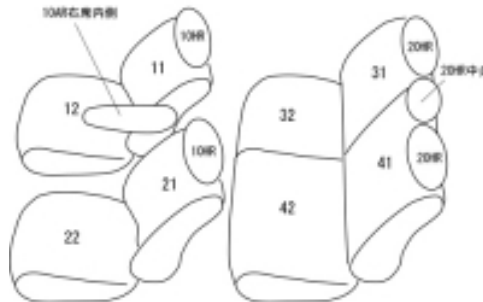

Autobacsオリジナル スタイリッシュ

ブラック×ワインステッチ

2列車全席分

スバルトレジア H23/12～

商品番号	ET-1080	年式	H23(2011)/12～ H28(2016)/7	定員	5人
型式	NCP120X/NSP120X				
グレード	i-L / i-S / i-L Panorama / i-TYPE EURO i-スポーツリミテッド				
適合形状	2WD 1列目運転席アームレスト装備車				
シート パターン	ヘッドレスト総数	1列目肘掛	2列目肘掛	3列目肘掛	サイドエアバッグ
	5	1	0	-	×
適合不可	AWD(4WD) 2016.7 車両販売終了				

商品コード : 01532146

JANコード : 4549801572836