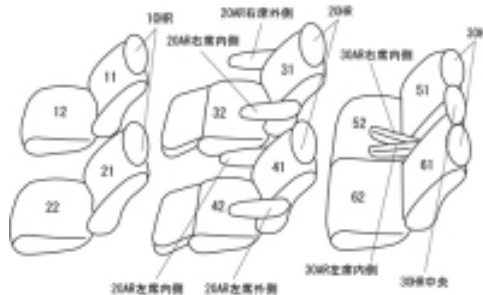

Autobacsオリジナル スタイリッシュ ブラック×ワインステッチ 3列車全席分

トヨタ アルファード ハイブリッド H23/11 ~

商品番号	ET-1509	年式	H23(2011)/11 ~ H27(2015)/1	定員	7人
型式	ATH20W				
グレード	ハイブリッドX				
適合形状	1列目手動シート車 フロントコンソールはカバーが付きません(合皮の為)				
シート パターン	ヘッドレスト総数	1列目肘掛	2列目肘掛	3列目肘掛	サイドエアバッグ
	7	0	4	2	
適合不可					