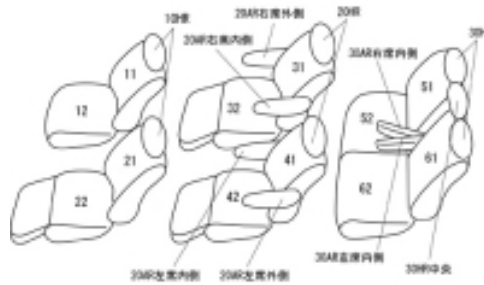

# Autobacsオリジナル スタイリッシュ ブラック×ワインステッチ 3列車全席分

## トヨタ アルファード ハイブリッド H23/11 ~

商品番号	ET-1510	年式	H23(2011)/11 ~ H27(2015)/1	定員	7人
型式	ATH20W				
グレード	ハイブリッドG ハイブリッドSR				
適合形状	1列目電動シート車 フロントコンソールはカバーが付きません(合皮の為)				
シート パターン	ヘッドレスト総数	1列目肘掛	2列目肘掛	3列目肘掛	サイドエアバッグ
	7	0	4	2	
適合不可	SR "Cパッケージ" 本革シート G "Lパッケージ" 本革シート G "Premium Seat Package" プレミアム本革シート SR "Premium Seat Package" プレミアム本革シート				