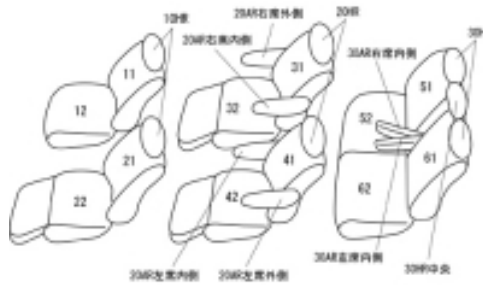

Autobacsオリジナル スタイリッシュ ブラック×ワインステッチ 3列車全席分

トヨタ アルファード ハイブリッド H23/11 ~

商品番号	ET-1510	年式	H23(2011)/11 ~ H27(2015)/1	定員	7人
型式	ATH20W				
グレード	ハイブリッドG ハイブリッドSR				
適合形状	1列目電動シート車 フロントコンソールはカバーが付きません(合皮の為)				
シート パターン	ヘッドレスト総数	1列目肘掛	2列目肘掛	3列目肘掛	サイドエアバッグ
	7	0	4	2	
適合不可	SR "Cパッケージ" 本革シート G "Lパッケージ" 本革シート G "Premium Seat Package" プレミアム本革シート SR "Premium Seat Package" プレミアム本革シート				