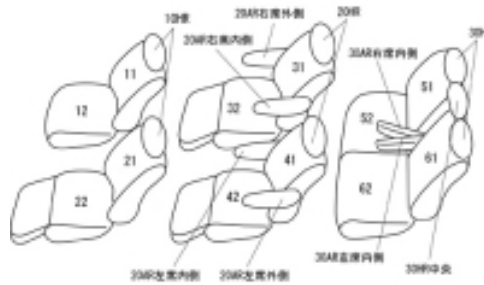

Autobacsオリジナル スタイリッシュ ブラック×ワインステッチ 3列車全席分

トヨタ アルファード ハイブリッド H23/11 ~

商品番号	ET-1510	年式	H23(2011)/11 ~ H27(2015)/1	定員	7人
型式	ATH20W				
グレード	ハイブリッドG ハイブリッドSR				
適合形状	1列目電動シート車 フロントコンソールはカバーが付きません(合皮の為)				
シート パターン	ヘッドレスト総数	1列目肘掛	2列目肘掛	3列目肘掛	サイドエアバッグ
	7	0	4	2	
適合不可	SR "Cパッケージ" 本革シート G "Lパッケージ" 本革シート G "Premium Seat Package" プレミアム本革シート SR "Premium Seat Package" プレミアム本革シート				

商品コード : 01532195

JANコード : 4549801575585