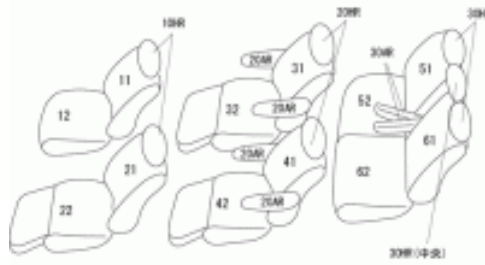

Autobacsオリジナル スタイリッシュ ブラック×ワインステッチ 3列車全席分

トヨタ アルファード ハイブリッド H23/11 ~

商品番号	ET-1510	年式	H23(2011)/11 ~ H27(2015)/1	定員	7人
型式	ATH20W				
グレード	ハイブリッドG ハイブリッドSR				
適合形状	1列目電動シート車 フロントコンソールはカバーが付きません(合皮の為)				
シート パターン	ヘッドレスト総数	1列目肘掛	2列目肘掛	3列目肘掛	サイドエアバッグ
	7	0	4	2	
適合不可	SR "Cパッケージ" 本革シート G "Lパッケージ" 本革シート G "Premium Seat Package" プレミアム本革シート SR "Premium Seat Package" プレミアム本革シート				