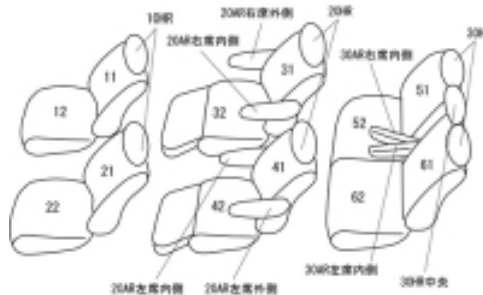

Autobacsオリジナルスタイリッシュ ブラック×ワインステッチ 3列車全席分

トヨタ ヴェルファイア ハイブリッド H23/11 ~

商品番号	ET-1509	年式	H23(2011)/11 ~ H27(2015)/1	定員	7人
型式	ATH20W				
グレード	ハイブリッドX				
適合形状	1列目手動シート車 フロントコンソールはカバーが付きません(合皮の為)				
シート パターン	ヘッドレスト総数	1列目肘掛	2列目肘掛	3列目肘掛	サイドエアバッグ
	7	0	4	2	
適合不可					