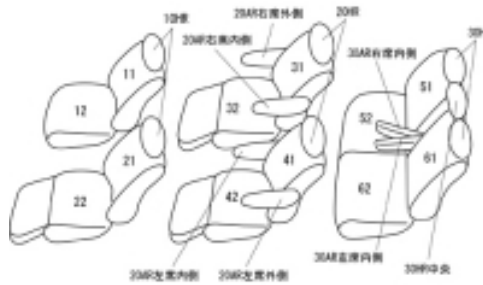

Autobacsオリジナル スタイリッシュ ブラック×ワインステッチ 3列車全席分

トヨタ ヴェルファイア ハイブリッド H23/11 ~

| | | | | | |
|-------------|--|-------|-------------------------------|-------|----------|
| 商品番号 | ET-1510 | 年式 | H23(2011)/11 ~ H27(2015)/1 | 定員 | 7人 |
| 型式 | ATH20W | | | | |
| グレード | ハイブリッドV / ハイブリッドZR | | | | |
| 適合形状 | 1列目電動シート車 フロントコンソールはカバーが付きません(合皮の為) | | | | |
| シート パターン | ヘッドレスト総数 | 1列目肘掛 | 2列目肘掛 | 3列目肘掛 | サイドエアバッグ |
| | 7 | 0 | 4 | 2 | |
| 適合不可 | ZR "G EDITION" 本革シート V "L EDITION" 本革シート V "PREMIUM SEAT EDITION" プレミアム本革シートのため ZR "PREMIUM SEAT EDITION" プレミアム本革シートのため | | | | |