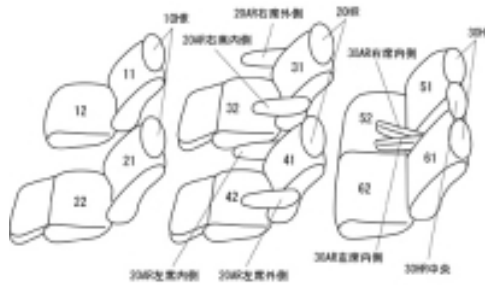

Autobacsオリジナルスタイリッシュ ブラック×ワインステッチ 3列車全席分

トヨタ ヴェルファイア ハイブリッド H23/11 ~

商品番号	ET-1510	年式	H23(2011)/11 ~ H27(2015)/1	定員	7人
型式	ATH20W				
グレード	ハイブリッドV / ハイブリッドZR				
適合形状	1列目電動シート車 フロントコンソールはカバーが付きません(合皮の為)				
シート パターン	ヘッドレスト総数	1列目肘掛	2列目肘掛	3列目肘掛	サイドエアバッグ
	7	0	4	2	
適合不可	ZR "G EDITION" 本革シート V "L EDITION" 本革シート V "PREMIUM SEAT EDITION" プレミアム本革シートのため ZR "PREMIUM SEAT EDITION" プレミアム本革シートのため				