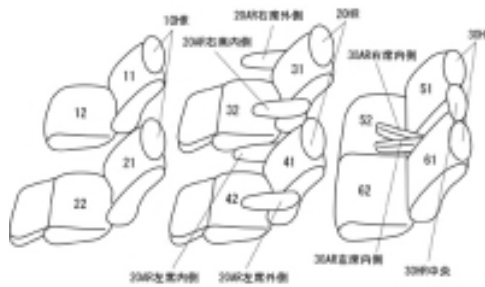

# Autobacsオリジナルスタイリッシュ ブラック×ワインステッチ 3列車全席分

## トヨタ ヴェルファイア ハイブリッド H23/11 ~

商品番号	ET-1510	年式	H23(2011)/11 ~ H27(2015)/1	定員	7人
型式	ATH20W				
グレード	ハイブリッドV / ハイブリッドZR				
適合形状	1列目電動シート車 フロントコンソールはカバーが付きません(合皮の為)				
シート パターン	ヘッドレスト総数	1列目肘掛	2列目肘掛	3列目肘掛	サイドエアバッグ
	7	0	4	2	
適合不可	ZR "G EDITION" 本革シート V "L EDITION" 本革シート V "PREMIUM SEAT EDITION" プレミアム本革シートのため ZR "PREMIUM SEAT EDITION" プレミアム本革シートのため				