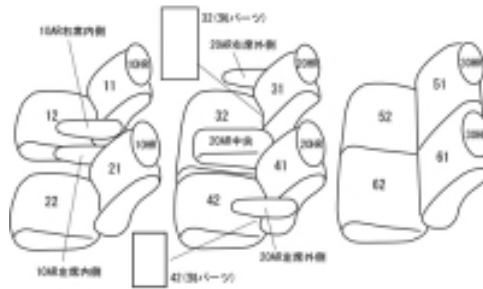

Autobacsオリジナル スタイリッシュ

ブラック×ワインステッチ

3列車全席分

三菱 デリカ D : 5 4WD H20/6 ~ 21/11 2WD H20/6 ~ 21/12

商品番号	EM-0778	年式	H20(2008)/6 ~ H21(2009)/10 H20(2008)/6 ~ H21(2009)/12		定員	8人
型式	CV5W					
グレード	G / C2-G 各々のパワーパッケージ / ナビパッケージ / プレミアム EXCEED / EXCEED 2					
適合形状	<p>運転席パワーシート(オプション) 2列目L字型(3列目と同じような)ヘッドレスト</p> <p>H20/6 ~ H21/10(4WD) H20/6 ~ H21/12(2WD)</p> <p>品番検索で迷われた方は { コチラ }</p>					
シートパターン	ヘッドレスト総数	1列目肘掛	2列目肘掛	3列目肘掛	サイドエアバッグ	
	6	2	3	0	設定なし	
適合不可						