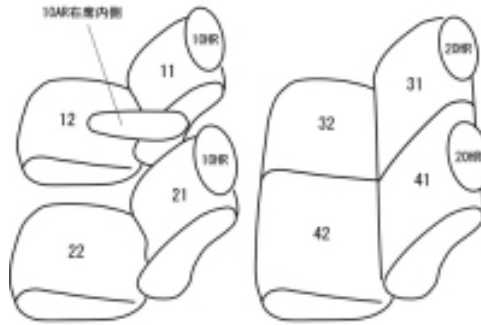

Autobacsオリジナル スタイリッシュ ブラック×ワインステッチ 2列車全席分

スズキ ソリオ H23/11 ~ 24/5

商品番号	ES-6251	年式	H23(2011)/11 ~ H24(2012)/5	定員	5人
型式	MA15S				
グレード	BLACK & WHITE / BLACK & WHITE-アイドリングストップ				
適合形状					
シート パターン	ヘッドレスト総数	1列目肘掛	2列目肘掛	3列目肘掛	サイドエアバッグ
	4	1	0	-	○
適合不可	G/G-アイドリングストップ 2列目形状違い				