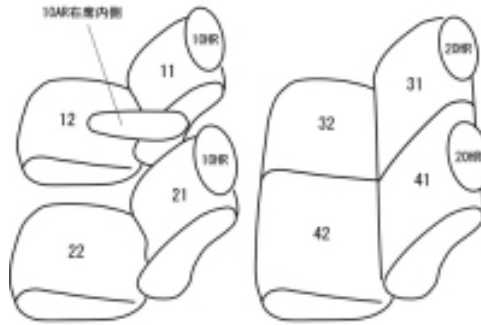

Autobacsオリジナル スタイリッシュ

ブラック×ワインステッチ

2列車全席分

三菱 デリカ D : 2 H23/12 ~ 24/5

商品番号	ES-6251	年式	H23(2011)/12 ~ H24(2012)/5	定員	5人
型式	MB15S				
グレード	S AS&G ホワイトリミテッド				
適合形状					
シート パターン	ヘッドレスト総数	1列目肘掛	2列目肘掛	3列目肘掛	サイドエアバッグ
	4	1	0	-	○
適合不可	G 2列目形状違い				