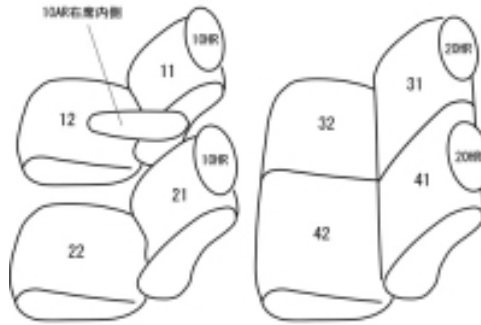

Autobacsオリジナル スタイリッシュ

ブラック×ワインステッチ

2列車全席分

三菱 デリカ D : 2 H23/12 ~ 24/5

| | | | | | |
|-------------|------------------|-------|-------------------------------|-------|----------|
| 商品番号 | ES-6251 | 年式 | H23(2011)/12 ~ H24(2012)/5 | 定員 | 5人 |
| 型式 | MB15S | | | | |
| グレード | S AS&G ホワイトリミテッド | | | | |
| 適合形状 | | | | | |
| シート パターン | ヘッドレスト総数 | 1列目肘掛 | 2列目肘掛 | 3列目肘掛 | サイドエアバッグ |
| | 4 | 1 | 0 | - | ○ |
| 適合不可 | G 2列目形状違い | | | | |