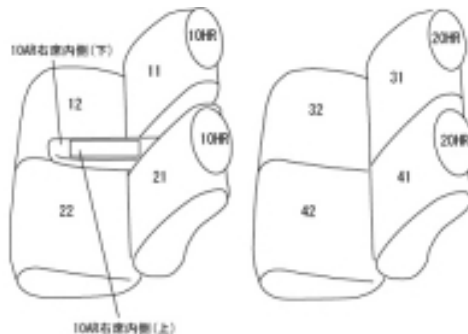

Autobacsオリジナル スタイリッシュ
ブラック×ワインステッチ
軽自動車全席分

マツダ AZワゴン カスタムスタイル H20/10～24/5

商品番号	ES-0632	年式	H20(2008)/10～ H24(2012)/5	定員	4人
型式	MJ23S				
グレード	XT-L / XT / XS / XSリミテッド				
適合形状	インパネシフト車 運転席シートリフター有り アームレストBOX有り コンビニフック使用不可				
シート パターン	ヘッドレスト総数	1列目肘掛	2列目肘掛	3列目肘掛	サイドエアバッグ
	4	1	0	-	
適合不可	運転席シートリフター無し				

商品コード：01531894

JANコード：4549801577725