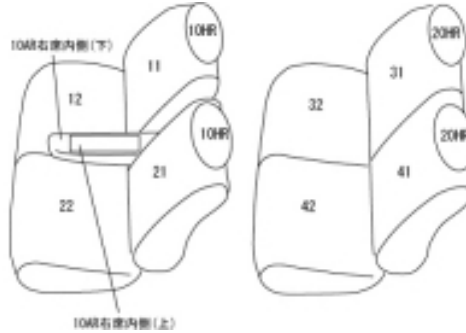

Autobacsオリジナル スタイリッシュ ブラック×ワインステッチ 軽自動車全席分

マツダ AZワゴン カスタムスタイル H20/10～24/5

商品番号	ES-0632	年式	H20(2008)/10～ H24(2012)/5	定員	4人
型式	MJ23S				
グレード	XT-L / XT / XS / XSリミテッド				
適合形状	インパネシフト車 運転席シートリフター有り アームレストBOX有り コンビニフック使用不可				
シート パターン	ヘッドレスト総数	1列目肘掛	2列目肘掛	3列目肘掛	サイドエアバッグ
	4	1	0	-	
適合不可	運転席シートリフター無し				

商品コード：01531894

JANコード：4549801577725