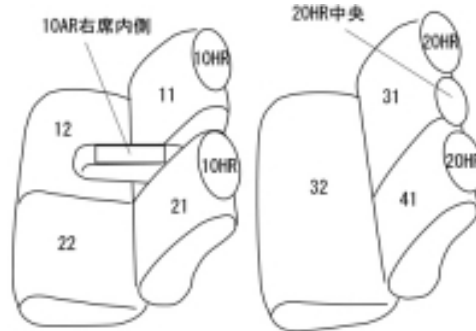

Autobacsオリジナル スタイリッシュ

ブラック×ワインステッチ

2列車全席分

トヨタ bB H23/11 ~

商品番号	ET-0114	年式	H23(2011)/11 ~ H28(2016)/8	定員	5人
型式	QNC20 / QNC21 / QNC25				
グレード	Z / Z-Lパッケージ / Z-AEROパッケージ / S / S-AEROパッケージ H26.8.31までのS"煌" / H26.8.31までのZ"煌"				
適合形状	助手席マルチシートバックポケット使用不可。運転席と同じバックポケットが付いています。				
シート パターン	ヘッドレスト総数	1列目肘掛	2列目肘掛	3列目肘掛	サイドエアバッグ
	5	1	0	-	×
適合不可	2列目スライドシート 2016.8 車両販売終了				

商品コード : 01531977

JANコード : 4549801571853