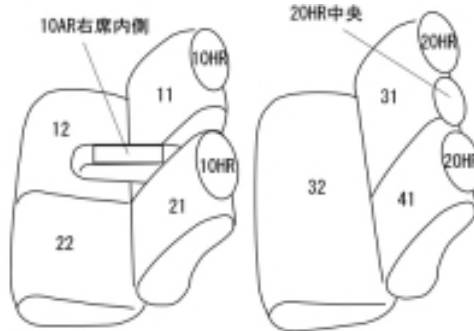

Autobacsオリジナル スタイリッシュ ブラック×ワインステッチ 2列車全席分

トヨタ bB H23/11 ~

商品番号	ET-0114	年式	H23(2011)/11 ~ H28(2016)/8	定員	5人
型式	QNC20 / QNC21 / QNC25				
グレード	Z / Z-Lパッケージ / Z-AEROパッケージ / S / S-AEROパッケージ H26.8.31までのS"煌" / H26.8.31までのZ"煌"				
適合形状	助手席マルチシートバックポケット使用不可。運転席と同じバックポケットが付いています。				
シート パターン	ヘッドレスト総数	1列目肘掛	2列目肘掛	3列目肘掛	サイドエアバッグ
	5	1	0	-	×
適合不可	2列目スライドシート 2016.8 車両販売終了				

商品コード : 01531977

JANコード : 4549801571853