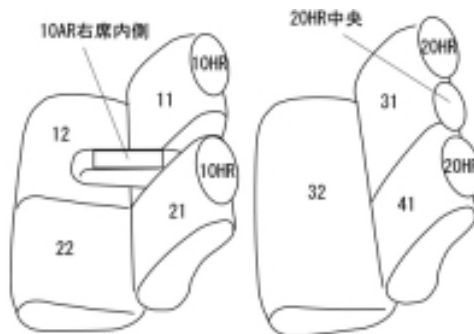

Autobacsオリジナル スタイリッシュ ブラック×ワインステッチ 2列車全席分

トヨタ bB H23/11 ~

商品番号	ET-0114	年式	H23(2011)/11 ~ H28(2016)/8	定員	5人
型式	QNC20 / QNC21 / QNC25				
グレード	Z / Z-Lパッケージ / Z-AEROパッケージ / S / S-AEROパッケージ H26.8.31までのS"煌" / H26.8.31までのZ"煌"				
適合形状	助手席マルチシートバックポケット使用不可。運転席と同じバックポケットが付いています。				
シート パターン	ヘッドレスト総数	1列目肘掛	2列目肘掛	3列目肘掛	サイドエアバッグ
	5	1	0	-	×
適合不可	2列目スライドシート 2016.8 車両販売終了				

商品コード : 01531977

JANコード : 4549801571853