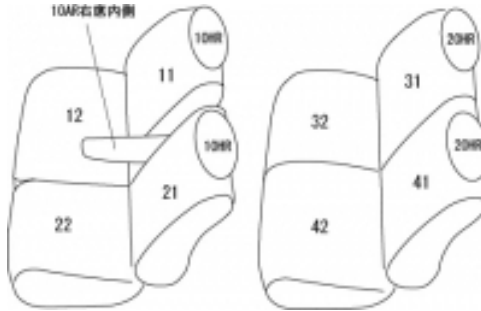

Autobacsオリジナル スタイリッシュ ブラック×ワインステッチ 軽自動車全席分

スズキ MRワゴン H23/11 ~ 24/4

| | | | | | |
|-------------|--|-------|-------------------------------|-------|----------|
| 商品番号 | ES-6002 | 年式 | H23(2011)/11 ~ H24(2012)/4 | 定員 | 4人 |
| 型式 | MF33S | | | | |
| グレード | 10th アニバーサリー リミテッド | | | | |
| 適合形状 | 運転席シートリフター有り 2列目座面5:5分割シート この車種は適合する年式が細かく分かれております。購入間違いが多い車種となっておりますので、 【6000～6006の見分け方】 を参考にして下さい。 | | | | |
| シート パターン | ヘッドレスト総数 | 1列目肘掛 | 2列目肘掛 | 3列目肘掛 | サイドエアバッグ |
| | 4 | 1 | 0 | - | 設定無し |
| 適合不可 | 運転席シートリフター無し 2列目座面一体型 | | | | |