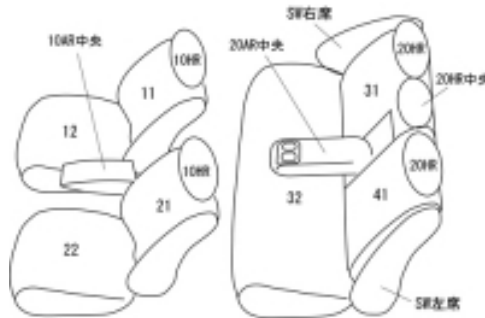

Autobacsオリジナル スタイリッシュ ブラック×ワインステッチ 2列車全席分

トヨタ プリウス H23/12～

| | | | | | |
|-------------|--|-------|-------------------------------|-------|----------|
| 商品番号 | ET-1071 | 年式 | H23(2011)/12～ H27(2015)/11 | 定員 | 5人 |
| 型式 | ZVW30 | | | | |
| グレード | G/G ツーリングセレクション | | | | |
| 適合形状 | 運転席パワーシート マイナーチェンジ『H23(2011)年12月』前後のお客様は、 【MC前(0127)とMC後(1070/1071)の見分け方】 を参考にしてください。 | | | | |
| シート パターン | ヘッドレスト総数 | 1列目肘掛 | 2列目肘掛 | 3列目肘掛 | サイドエアバッグ |
| | 5 | 1 | 1 | - | |
| 適合不可 | G ツーリングセレクション-レザーパッケージ 本革シート | | | | |