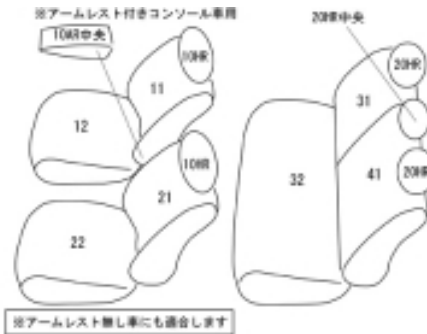

Autobacsオリジナル スタイリッシュ

ブラック×ワインステッチ

2列車全席分

トヨタ アクア H23/12 ~

商品番号	ET-1062	年式	H23(2011)/12 ~ H26(2014)/11	定員	5人
型式	NHP10				
グレード	G/S				
適合形状	フロントヘッドレスト上下調整式、2列目背もたれ6：4分割 オプションでシートヒーターやサイドエアバッグを装備されている場合でも装着可能です。 オプション、ビューティーパッケージにも対応しています。				
シート パターン	ヘッドレスト総数	1列目肘掛	2列目肘掛	3列目肘掛	サイドエアバッグ
	5	1/0	0	-	
適合不可	G “ブラックソフトレザーセレクション” 合成皮革シートのため				