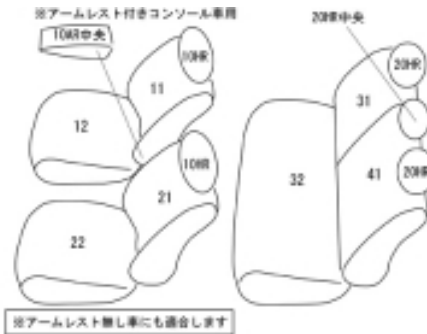

Autobacsオリジナル スタイリッシュ

ブラック×ワインステッチ

2列車全席分

トヨタ アクア H23/12 ~

| | | | | | |
|-------------|--|-------|--------------------------------|-------|----------|
| 商品番号 | ET-1062 | 年式 | H23(2011)/12 ~ H26(2014)/11 | 定員 | 5人 |
| 型式 | NHP10 | | | | |
| グレード | G/S | | | | |
| 適合形状 | フロントヘッドレスト上下調整式、2列目背もたれ6：4分割 オプションでシートヒーターやサイドエアバッグを装備されている場合でも装着可能です。 オプション、ビューティーパッケージにも対応しています。 | | | | |
| シート パターン | ヘッドレスト総数 | 1列目肘掛 | 2列目肘掛 | 3列目肘掛 | サイドエアバッグ |
| | 5 | 1/0 | 0 | - | |
| 適合不可 | G “ブラックソフトレザーセレクション” 合成皮革シートのため | | | | |