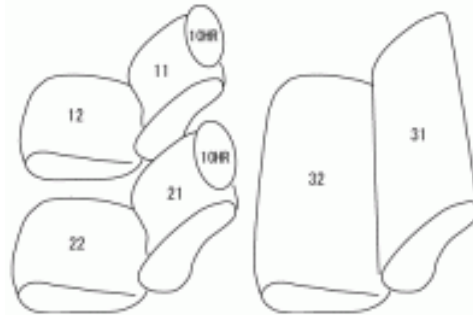

Autobacsオリジナル スタイリッシュ

ブラック×ワインステッチ

軽自動車全席分

スズキアルト H21/12～24/5

商品番号	ES-6020	年式	H21(2009)/12～ H24(2012)/5	定員	4人
型式	HA25S				
グレード	E/F/G				
適合形状	一体可倒式リヤシート・2列目ヘッドレスト無し MT車可 この車種は適合する年式が細かく分かれております。購入間違いが多い車種となっておりますので、 【6020 6021 6022の見分け方】 を参考にして下さい。				
シート パターン	ヘッドレスト総数	1列目肘掛	2列目肘掛	3列目肘掛	サイドエアバッグ
	2	0	0	-	設定無し
適合不可	X/G4 分割可倒式リヤシート・2列目ヘッドレスト有り VP フロントヘッドレスト一体式				