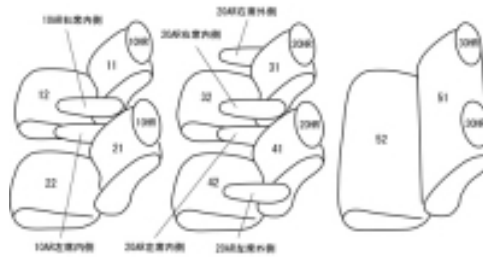

Autobacsオリジナル スタイリッシュ

ブラック×ワインステッチ

3列車全席分

マツダ MPV H11/6 ~ 18/1

商品番号	EZ-0740	年式	H11(1999)/6 ~ H18(2006)/1		定員	7人
型式	LW5W / LWEW / LW3W / LWFV					
グレード	G / L / B / スポーツ / ナビスポーツ / エアロリミックス / アーバンブレイク / アーバンブレイクス ジャイブ&ジュークサウンドセレクションシリーズ / @NAVI					
適合形状	1列目両席アームレスト付きで、2列目背もたれバックテーブル付き車(カバーはバックテーブル対応) シートバックグリップ要穴開け加工					
シート パターン	ヘッドレスト総数	1列目肘掛	2列目肘掛	3列目肘掛	サイドエアバッグ	
	6	2	4	0	×	
適合不可	本革シート車 / VS 本革シート アストラル系 サイドエアバッグ標準 スポーツF / プリーザ / フィールドブレイク					