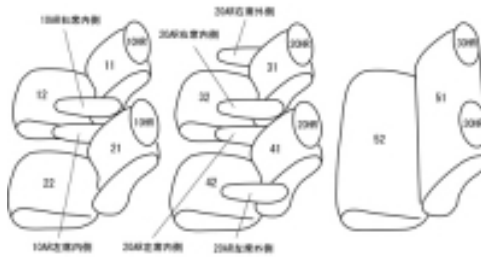

Autobacsオリジナルスタイリッシュ ブラック×ワインステッチ 3列車全席分

マツダ MPV H11/6 ~ 18/1

商品番号	EZ-0740	年式	H11(1999)/6 ~ H18(2006)/1	定員	7人
型式	LW5W / LWEW / LW3W / LWFW				
グレード	G / L / B / スポーツ / ナビスポーツ / エアロリミックス / アーバンブレイク / アーバンブレイクス ジャイブ&ジュークサウンドセレクションシリーズ / @NAVI				
適合形状	1列目両席アームレスト付きで、2列目背もたれバックテーブル付き車(カバーはバックテーブル対応) シートバックグリップ要穴開け加工				
シート パターン	ヘッドレスト総数	1列目肘掛	2列目肘掛	3列目肘掛	サイドエアバッグ
	6	2	4	0	×
適合不可	本革シート車 / VS 本革シート アストラル系 サイドエアバッグ標準 スポーツF / プリーザ / フィールドブレイク				