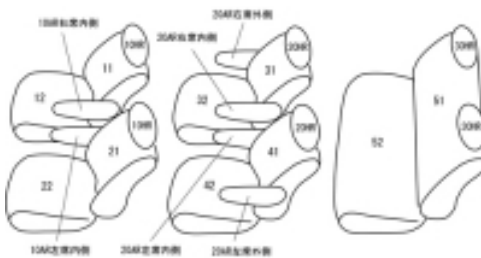

Autobacsオリジナル スタイリッシュ ブラック×ワインステッチ 3列車全席分

マツダ MPV H11/6 ~ 18/1

商品番号	EZ-0740	年式	H11(1999)/6 ~ H18(2006)/1	定員	7人
型式	LW5W / LWEW / LW3W / LWFW				
グレード	G / L / B / スポーツ / ナビスポーツ / エアロリミックス / アーバンブレイク / アーバンブレイクス ジャイブ&ジュークサウンドセレクションシリーズ / @NAVI				
適合形状	1列目両席アームレスト付きで、2列目背もたれバックテーブル付き車(カバーはバックテーブル対応) シートバックグリップ要穴開け加工				
シート パターン	ヘッドレスト総数	1列目肘掛	2列目肘掛	3列目肘掛	サイドエアバッグ
	6	2	4	0	×
適合不可	本革シート車 / VS 本革シート アストラル系 サイドエアバッグ標準 スポーツF / プリーザ / フィールドブレイク				