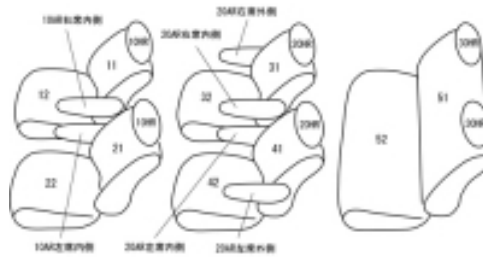

# Autobacsオリジナル スタイリッシュ ブラック×ワインステッチ 3列車全席分

## マツダ MPV H11/6 ~ 18/1

商品番号	EZ-0740	年式	H11(1999)/6 ~ H18(2006)/1	定員	7人
型式	LW5W / LWEW / LW3W / LWFV				
グレード	G / L / B / スポーツ / ナビスポーツ / エアロリミックス / アーバンブレイク / アーバンブレイクス ジャイブ&ジュークサウンドセレクションシリーズ / @NAVI				
適合形状	1列目両席アームレスト付きで、2列目背もたれバックテーブル付き車(カバーはバックテーブル対応) シートバックグリップ要穴開け加工				
シート パターン	ヘッドレスト総数	1列目肘掛	2列目肘掛	3列目肘掛	サイドエアバッグ
	6	2	4	0	×
適合不可	本革シート車 / VS 本革シート アストラル系 サイドエアバッグ標準 スポーツF / プリーザ / フィールドブレイク				