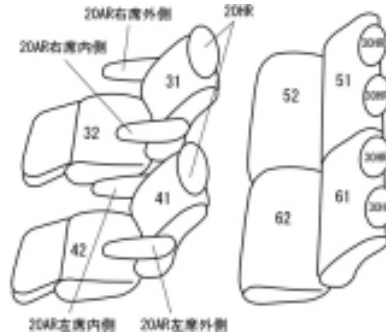

Autobacsオリジナル スタイリッシュ

ブラック×ワインステッチ

2列車全席分

トヨタハイエースワゴン H23/3 ~ 24/4

商品番号	ET-0106	年式	H23(2011)/3 ~ H 24(2012)/4		定員	10人
型式	TRH214					
グレード	特別架装車					
適合形状	3列目と4列目 1,2列目 ET-0105 5ドア10人乗りロングスライドシート					
シート パターン	ヘッドレスト総数	1列目肘掛	2列目肘掛	3列目肘掛	サイドエアバッグ	
	6	-	-	4	設定無し	
適合不可						

商品コード : 01531970

JANコード : 4549801571785