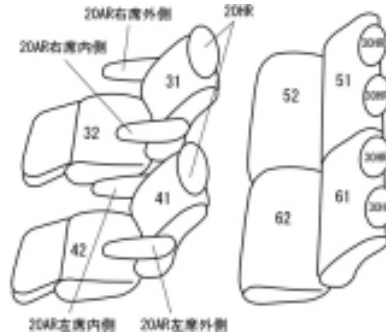

Autobacsオリジナル スタイリッシュ

ブラック×ワインステッチ

2列車全席分

トヨタハイエースワゴン H23/3 ~ 24/4

商品番号	ET-0106	年式	H23(2011)/3 ~ H 24(2012)/4		定員	10人
型式	TRH214					
グレード	特別架装車					
適合形状	3列目と4列目 1,2列目 ET-0105 5ドア10人乗りロングスライドシート					
シート パターン	ヘッドレスト総数	1列目肘掛	2列目肘掛	3列目肘掛	サイドエアバッグ	
	6	-	-	4	設定無し	
適合不可						