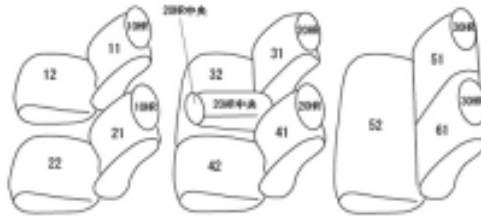

Autobacsオリジナル スタイリッシュ ブラック×ワインステッチ 3列車全席分

ホンダ オデッセイ ガソリン H23/10～

| | | | | | | | | |
|-------------|--|-------|-------|-------------------------------|----------|----|----|--|
| 商品番号 | EH-2504 | | 年式 | H23(2011)/10～ H25(2013)/10 | | 定員 | 7人 | |
| 型式 | RB3 / RB4 | | | | | | | |
| グレード | アブソルート | | | | | | | |
| 適合形状 | 運転席手動シート シートカバーを取り付けた状態で3列目シートを床下格納した場合、生地の厚み分若干浮きます。 | | | | | | | |
| シート パターン | ヘッドレスト総数 | 1列目肘掛 | 2列目肘掛 | 3列目肘掛 | サイドエアバッグ | | | |
| | 7 | 0 | 1 | 0 | × | | | |
| 適合不可 | Li 標準サイドエアバッグ装備車 | | | | | | | |