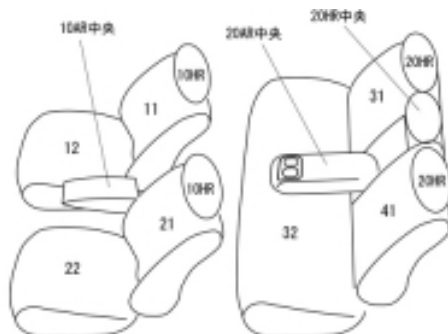

# Autobacsオリジナル スタイリッシュ ブラック×ワインステッチ 2列車全席分

## ホンダ インサイト エクスクルーシブ H23/11 ~

商品番号	EH-0347		年式	H23(2011)/11 ~ H26(2014)/3		定員	5人
型式	ZE3						
グレード	XL / XL インターナビセレクト						
適合形状							
シート パターン	ヘッドレスト総数	1列目肘掛	2列目肘掛	3列目肘掛	サイドエアバッグ		
	5	1	1	-	×		
適合不可	XG 本革シート						