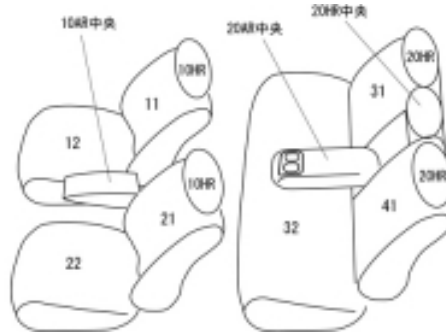

Autobacsオリジナル スタイリッシュ
ブラック×ワインステッチ
2列車全席分

ホンダ インサイト エクスクルーシブ H23/11 ~

商品番号	EH-0347	年式	H23(2011)/11 ~ H26(2014)/3	定員	5人
型式	ZE3				
グレード	XL / XL インターナビセレクト				
適合形状					
シート パターン	ヘッドレスト総数	1列目肘掛	2列目肘掛	3列目肘掛	サイドエアバッグ
	5	1	1	-	×
適合不可	XG 本革シート				