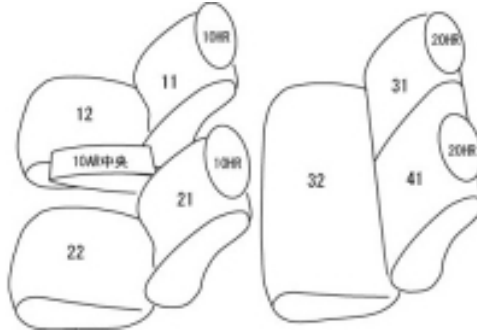

Autobacsオリジナル スタイリッシュ ブラック×ワインステッチ 2列車全席分

ニッサン ウイングロード H17/11 ~ 20/1

商品番号	EN-5272	年式	H17(2005)/11 ~ H18(2006)/12	定員	5人
型式	Y12 / JY12 / NY12				
グレード	15RX AERO / 15RX FOUR AERO / 18RX AERO				
適合形状	助手席シートバックテーブル装着車				
シート パターン	ヘッドレスト総数	1列目肘掛	2列目肘掛	3列目肘掛	サイドエアバッグ
	4	1	0	-	設定なし
適合不可	助手席シートバックテーブル未装着車 ライダー / ライダーアルファ / アクシス				

商品コード : 01531839

JANコード : 4549801571297