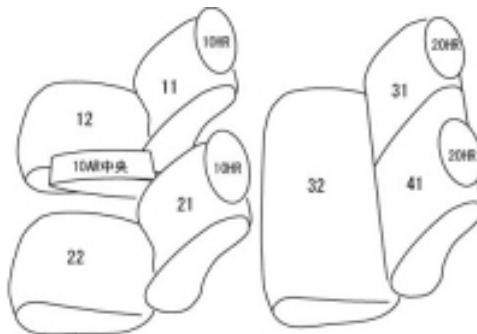

Autobacsオリジナル スタイリッシュ
ブラック×ワインステッチ
2列車全席分

ニッサン ウイングロード H17/11 ~ 20/1

商品番号	EN-5272	年式	H17(2005)/11 ~ H18(2006)/12	定員	5人
型式	Y12 / JY12 / NY12				
グレード	15RX AERO / 15RX FOUR AERO / 18RX AERO				
適合形状	助手席シートバックテーブル装着車				
シート パターン	ヘッドレスト総数	1列目肘掛	2列目肘掛	3列目肘掛	サイドエアバッグ
	4	1	0	-	設定なし
適合不可	助手席シートバックテーブル未装着車 ライダー / ライダーアルファード / アクシス				

商品コード : 01531839

JANコード : 4549801571297