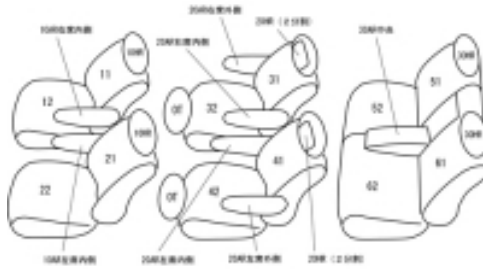

Autobacsオリジナル スタイリッシュ

ブラック×ワインステッチ

3列車全席分

マツダ MPV H18/2 ~ 20/1

商品番号	EZ-0742	年式	H18(2006)/2 ~ H 20(2008)/1		定員	8人
型式	LY3P					
グレード	23C / 23C スポーティーパッケージ (-Uスタイル) / 23T / ブライトスタイリッシュ エムズカスタム					
適合形状	MC前 2列目スーパーリラックスシート オットマン、スイング機構付きヘッドレスト、角度調整機構付きアームレスト シート生地：黒					
シート パターン	ヘッドレスト総数	1列目肘掛	2列目肘掛	3列目肘掛	サイドエアバッグ	
	6	2	4	1	×	
適合不可	3列目電動シート					