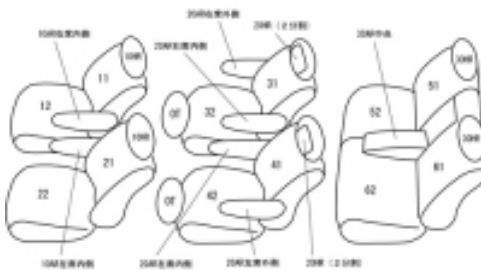

Autobacsオリジナル スタイリッシュ ブラック×ワインステッチ 3列車全席分

マツダ MPV H18/2 ~ 20/1

商品番号	EZ-0742	年式	H18(2006)/2 ~ H 20(2008)/1	定員	8人
型式	LY3P				
グレード	23C / 23C スポーティーパッケージ (-Uスタイル) / 23T / ブライトスタイリッシュ エムズカスタム				
適合形状	MC前 2列目スーパーリラックスシート オットマン、スイング機構付きヘッドレスト、角度調整機構付きアームレスト シート生地：黒				
シート パターン	ヘッドレスト総数	1列目肘掛	2列目肘掛	3列目肘掛	サイドエアバッグ
	6	2	4	1	×
適合不可	3列目電動シート				

商品コード：01532291

JANコード：4549801576360

4 5 4 9 8 0 1 5 7 6 3 6 0