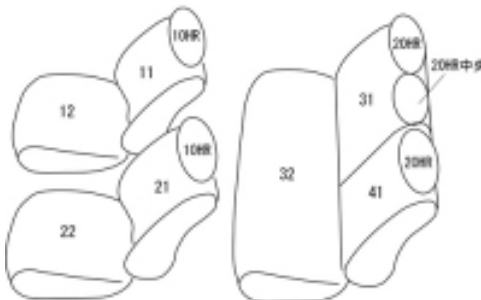

Autobacsオリジナル スタイリッシュ
ブラック×ワインステッチ
2列車全席分

トヨタ レクサス CT200h H23/1 ~

商品番号	ET-1100	年式	H23(2011)/1 ~	定員	5人
型式	ZWA10				
グレード	CT200h CT200h "version C" CT200h "F SPORT"				
適合形状	1列目手動・電動シート両対応				
シート パターン	ヘッドレスト総数	1列目肘掛	2列目肘掛	3列目肘掛	サイドエアバッグ
	5	0	0	-	
適合不可	CT200h "version L" 本革シート コンビシート CT200h クリエイティブ テキスタイル インテリア 合成皮革シート				