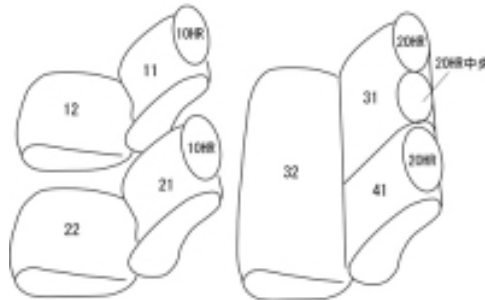

Autobacsオリジナル スタイリッシュ  
ブラック×ワインステッチ  
2列車全席分

トヨタ レクサス CT200h H23/1 ~

商品番号	ET-1100	年式	H23(2011)/1 ~	定員	5人
型式	ZWA10				
グレード	CT200h CT200h "version C" CT200h "F SPORT"				
適合形状	1列目手動・電動シート両対応				
シート パターン	ヘッドレスト総数	1列目肘掛	2列目肘掛	3列目肘掛	サイドエアバッグ
	5	0	0	-	
適合不可	CT200h "version L" 本革シート コンビシート CT200h クリエイティブ テキスタイル インテリア 合成皮革シート				