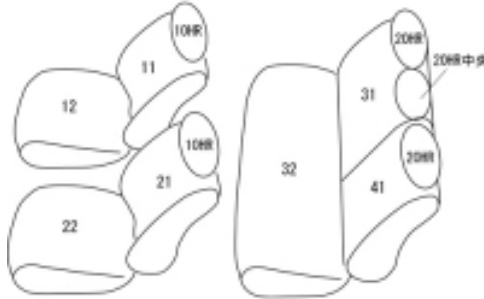

Autobacsオリジナル スタイリッシュ  
ブラック×ワインステッチ  
2列車全席分

トヨタ レクサス CT200h H23/1 ~

商品番号	ET-1100	年式	H23(2011)/1 ~	定員	5人
型式	ZWA10				
グレード	CT200h CT200h "version C" CT200h "F SPORT"				
適合形状	1列目手動・電動シート両対応				
シート パターン	ヘッドレスト総数	1列目肘掛	2列目肘掛	3列目肘掛	サイドエアバッグ
	5	0	0	-	
適合不可	CT200h "version L" 本革シート コンビシート CT200h クリエイティブ テキスタイル インテリア 合成皮革シート				