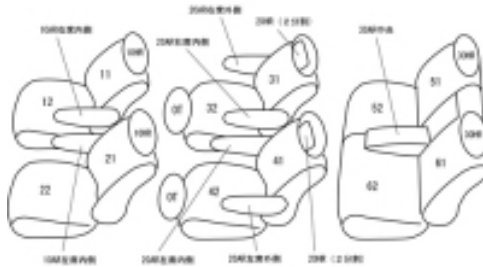

Autobacsオリジナル スタイリッシュ ブラック×ワインステッチ 3列車全席分

マツダ MPV H18/2 ~ 20/1

商品番号	EZ-0743	年式	H18(2006)/2 ~ H 20(2008)/1		定員	8人
型式	LY3P					
グレード	23C / 23C スポーティーパッケージ (-Uスタイル) / 23T / ブライトスタイリッシュ エムズカスタム					
適合形状	MC前 2列目スーパーリラックスシート オットマン、スイング機構付きヘッドレスト、角度調整機構付きアームレスト シート生地：ベージュかベージュ+ダークブラウンのツートン					
シート パターン	ヘッドレスト総数	1列目肘掛	2列目肘掛	3列目肘掛	サイドエアバッグ	
	6	2	4	1	×	
適合不可	3列目電動シート					