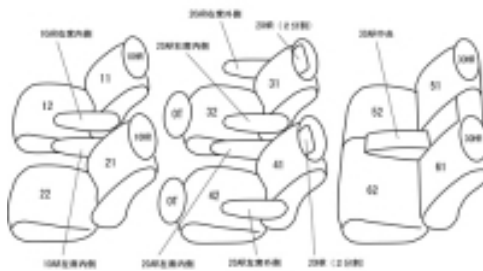

Autobacsオリジナル スタイリッシュ ブラック×ワインステッチ 3列車全席分

マツダ MPV H18/2 ~ 20/1

商品番号	EZ-0743	年式	H18(2006)/2 ~ H 20(2008)/1	定員	8人
型式	LY3P				
グレード	23C / 23C スポーティーパッケージ (-Uスタイル) / 23T / ブライトスタイリッシュ エムズカスタム				
適合形状	MC前 2列目スーパーリラックスシート オットマン、スイング機構付きヘッドレスト、角度調整機構付きアームレスト シート生地：ベージュかベージュ+ダークブラウンのツートン				
シート パターン	ヘッドレスト総数	1列目肘掛	2列目肘掛	3列目肘掛	サイドエアバッグ
	6	2	4	1	×
適合不可	3列目電動シート				