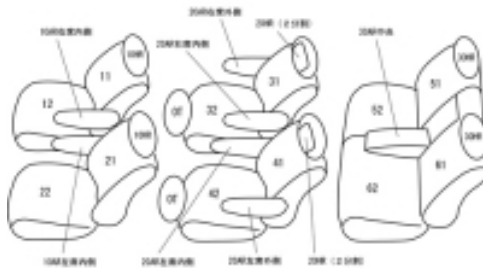

Autobacsオリジナル スタイリッシュ ブラック×ワインステッチ 3列車全席分

マツダ MPV H18/2 ~ 20/1

商品番号	EZ-0743	年式	H18(2006)/2 ~ H 20(2008)/1		定員	8人
型式	LY3P					
グレード	23C / 23C スポーティーパッケージ (-Uスタイル) / 23T / ブライトスタイリッシュ エムズカスタム					
適合形状	MC前 2列目スーパーリラックスシート オットマン、スイング機構付きヘッドレスト、角度調整機構付きアームレスト シート生地：ベージュかベージュ+ダークブラウンのツートン					
シート パターン	ヘッドレスト総数	1列目肘掛	2列目肘掛	3列目肘掛	サイドエアバッグ	
	6	2	4	1	×	
適合不可	3列目電動シート					