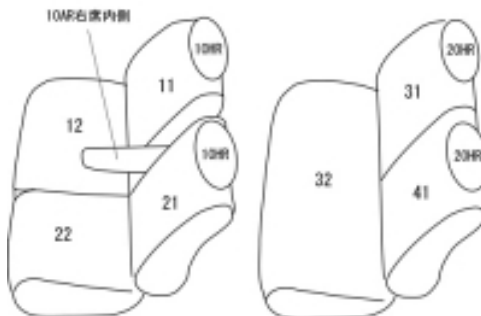

Autobacsオリジナル スタイリッシュ ブラック×ワインステッチ 軽自動車全席分

ニッサン モコ H23/2 ~ 24/4

| | | | | | |
|-------------|---|-------|-------------------------------|-------|----------|
| 商品番号 | ES-6001 | 年式 | H23(2011)/3 ~ H 24(2012)/4 | 定員 | 4人 |
| 型式 | MG33S | | | | |
| グレード | S / S-FOUR | | | | |
| 適合形状 | 運転席シートリフター無し 2列目座面一体型 この車種は適合する年式が細かく分かれております。購入間違いが多い車種となっておりますので、 【6000～6006の見分け方】 を参考にして下さい。 | | | | |
| シート パターン | ヘッドレスト総数 | 1列目肘掛 | 2列目肘掛 | 3列目肘掛 | サイドエアバッグ |
| | 4 | 1 | 0 | - | 設定なし |
| 適合不可 | | | | | |