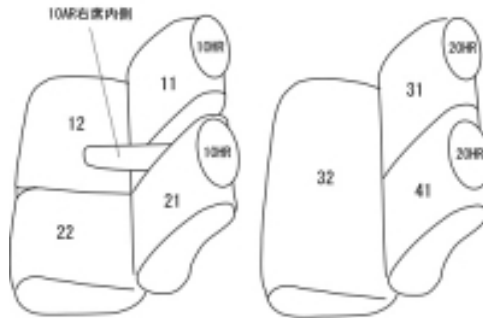

# Autobacsオリジナル スタイリッシュ ブラック×ワインステッチ 軽自動車全席分

## ニッサン モコ H23/2 ~ 24/4

商品番号	ES-6001	年式	H23(2011)/3 ~ H 24(2012)/4	定員	4人
型式	MG33S				
グレード	S / S-FOUR				
適合形状	運転席シートリフター無し 2列目座面一体型  この車種は適合する年式が細かく分かれております。購入間違いが多い車種となっておりますので、 <b>【6000～6006の見分け方】</b> を参考にして下さい。				
シート パターン	ヘッドレスト総数	1列目肘掛	2列目肘掛	3列目肘掛	サイドエアバッグ
	4	1	0	-	設定なし
適合不可					