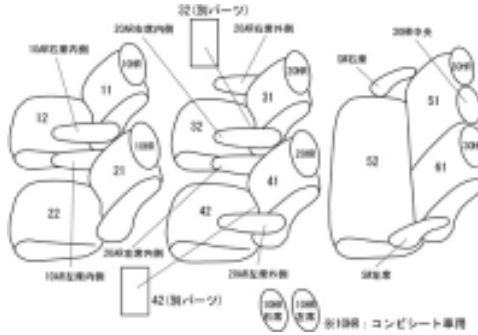

Autobacsオリジナル スタイリッシュ ブラック×ワインステッチ 3列車全席分

ホンダ ステップワゴン ガソリン H24/4 ~

商品番号	EH-2524		年式	H24(2012)/4 ~ H 27(2015)/4		定員	7人	
型式	RK1 / RK2 / RK5 / RK6							
グレード	G-コンフォートセレクション / G-インターナビコンフォートセレクション SPADA : S / Z / Z-インターナビセレクション / Z-クールスピリット / Z-クールスピリット インターナビセレクション S-パワーエディション / S-インターナビパワーエディション オプション・2列目キャプテンシート装備車							
適合形状	3列目床下格納は正常に行なえますが、生地の手みがあるため背もたれを前に倒し座面にロックさせるため 押さえ付ける力と、床下格納時に留めるフックを引っ掛ける際、シートを上から押さえ付ける力が必要とな ります。またシートを元に戻す際にもロックを解除する際に押さえ付ける力が必要となります。							
シート パターン	ヘッドレスト総数	1列目肘掛	2列目肘掛	3列目肘掛	サイドエアバッグ			
	7	2	4	0	×			
適合不可	オプション：背もたれ背面にテーブル、トラッシュボックスなどの装備車							