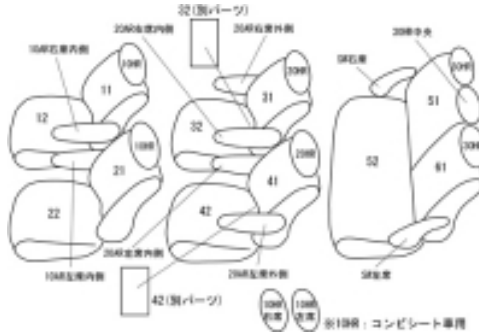

# Autobacsオリジナル スタイリッシュ ブラック×ワインステッチ 3列車全席分

## ホンダ ステップワゴン ガソリン H24/4 ~

商品番号	EH-2524	年式	H24(2012)/4 ~ H 27(2015)/4	定員	7人
型式	RK1 / RK2 / RK5 / RK6				
グレード	G-コンフォートセレクション / G-インターナビコンフォートセレクション SPADA : S / Z / Z-インターナビセレクション / Z-クールスピリット / Z-クールスピリット インターナビセレクション S-パワーエディション / S-インターナビパワーエディション オプション・2列目キャブテンシート装備車				
適合形状	3列目床下格納は正常に行なえますが、生地の厚みがあるため背もたれを前に倒し座面にロックさせるため 押さえ付ける力と、床下格納時に留めるフックを引っ掛ける際、シートを上から押さえ付ける力が必要となり ます。またシートを元に戻す際にもロックを解除する際に押さえ付ける力が必要となります。				
シート パターン	ヘッドレスト総数	1列目肘掛	2列目肘掛	3列目肘掛	サイドエアバッグ
	7	2	4	0	×
適合不可	オプション：背もたれ背面にテーブル、トラッシュボックスなどの装備車				