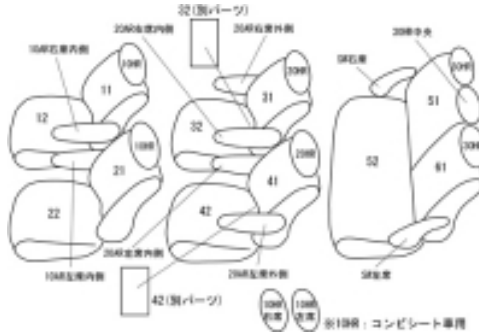

Autobacsオリジナル スタイリッシュ ブラック×ワインステッチ 3列車全席分

ホンダ ステップワゴン ガソリン H24/4 ~

商品番号	EH-2524	年式	H24(2012)/4 ~ H 27(2015)/4		定員	7人
型式	RK1 / RK2 / RK5 / RK6					
グレード	G-コンフォートセレクション / G-インターナビコンフォートセレクション SPADA : S / Z / Z-インターナビセレクション / Z-クールスピリット / Z-クールスピリット インターナビセレクション S-パワーエディション / S-インターナビパワーエディション オプション・2列目キャブテンシート装備車					
適合形状	3列目床下格納は正常に行なえますが、生地の厚みがあるため背もたれを前に倒し座面にロックさせるため押さえ付ける力と、床下格納時に留めるフックを引っ掛ける際、シートを上から押さえ付ける力が必要となります。またシートを元に戻す際にもロックを解除する際に押さえ付ける力が必要となります。					
シート パターン	ヘッドレスト総数	1列目肘掛	2列目肘掛	3列目肘掛	サイドエアバッグ	
	7	2	4	0	×	
適合不可	オプション：背もたれ背面にテーブル、トラッシュボックスなどの装備車					