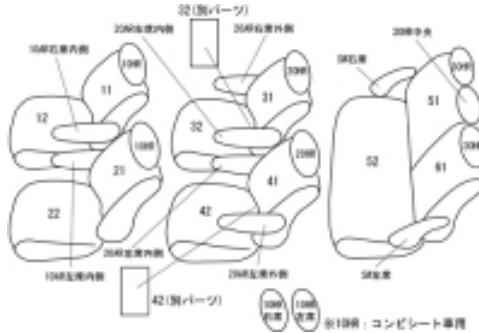

Autobacsオリジナル スタイリッシュ ブラック×ワインステッチ 3列車全席分

ホンダ ステップワゴン ガソリン H24/4 ~

商品番号	EH-2524		年式	H24(2012)/4 ~ H 27(2015)/4		定員	7人	
型式	RK1 / RK2 / RK5 / RK6							
グレード	G-コンフォートセレクション / G-インターナビコンフォートセレクション SPADA : S / Z / Z-インターナビセレクション / Z-クールスピリット / Z-クールスピリット インターナビセレクション S-パワーエディション / S-インターナビパワーエディション オプション・2列目キャブテンシート装備車							
適合形状	3列目床下格納は正常に行なえますが、生地の厚みがあるため背もたれを前に倒し座面にロックさせるため 押さえ付ける力と、床下格納時に留めるフックを引っ掛ける際、シートを上から押さえ付ける力が必要となり ます。またシートを元に戻す際にもロックを解除する際に押さえ付ける力が必要となります。							
シート パターン	ヘッドレスト総数	1列目肘掛	2列目肘掛	3列目肘掛	サイドエアバッグ			
	7	2	4	0	×			
適合不可	オプション：背もたれ背面にテーブル、トラッシュボックスなどの装備車							