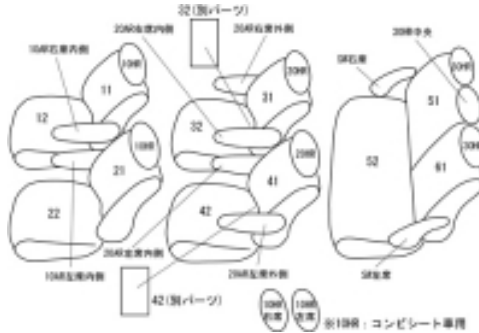

Autobacsオリジナル スタイリッシュ

ブラック×ワインステッチ

3列車全席分

ホンダ ステップワゴン ガソリン H24/4 ~

商品番号	EH-2524	年式	H24(2012)/4 ~ H 27(2015)/4	定員	7人
型式	RK1 / RK2 / RK5 / RK6				
グレード	G-コンフォートセレクション / G-インターナビコンフォートセレクション SPADA : S / Z / Z-インターナビセレクション / Z-クールスピリット / Z-クールスピリット インターナビセレクション S-パワーエディション / S-インターナビパワーエディション オプション・2列目キャブテンシート装備車				
適合形状	3列目床下格納は正常に行なえますが、生地の厚みがあるため背もたれを前に倒し座面にロックさせるため押さえ付ける力と、床下格納時に留めるフックを引っ掛ける際、シートを上から押さえ付ける力が必要となります。またシートを元に戻す際にもロックを解除する際に押さえ付ける力が必要となります。				
シート パターン	ヘッドレスト総数	1列目肘掛	2列目肘掛	3列目肘掛	サイドエアバッグ
	7	2	4	0	×
適合不可	オプション：背もたれ背面にテーブル、トラッシュボックスなどの装備車				