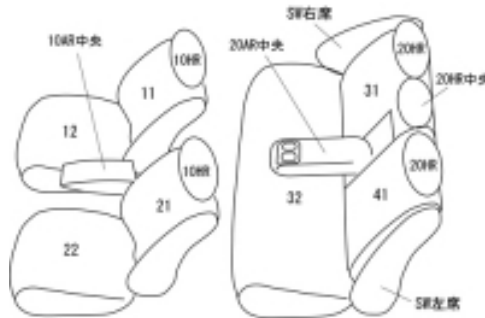

Autobacsオリジナル スタイリッシュ
ブラック×ワインステッチ
2列車全席分

トヨタ プリウス PHV H24/2 ~

商品番号	ET-1072	年式	H24(2012)/2 ~ H 29(2017)/1	定員	5人
型式	ZVW35				
グレード	S				
適合形状					
シート パターン	ヘッドレスト総数	1列目肘掛	2列目肘掛	3列目肘掛	サイドエアバッグ
	5	1	1	-	
適合不可	L 2列目アームレスト無し G レザーパッケージ 本革シート				