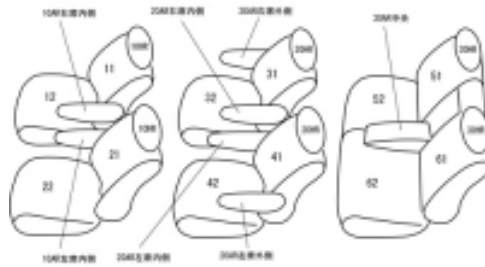

Autobacsオリジナル スタイリッシュ ブラック×ワインステッチ 3列車全席分

マツダ MPV H18/2 ~ 20/1

商品番号	EZ-0744	年式	H18(2006)/2 ~ H 20(2008)/1		定員	8人
型式	LY3P					
グレード	23F / 23C / 23C スポーティーパッケージ / 23T / ブライトスタイリッシュ エムズカスタム					
適合形状	MC前 2列目KARAKURIシート (標準シート) シート生地: 黒					
シート パターン	ヘッドレスト総数	1列目肘掛	2列目肘掛	3列目肘掛	サイドエアバッグ	
	6	2	4	1	×	
適合不可	3列目電動シート 23C-L スタイル ハーフレザーシート					