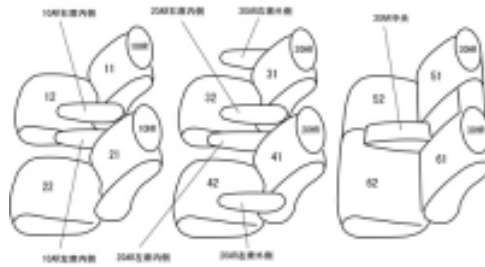

Autobacsオリジナル スタイリッシュ ブラック×ワインステッチ 3列車全席分

マツダ MPV H18/2 ~ 20/1

商品番号	EZ-0744	年式	H18(2006)/2 ~ H 20(2008)/1		定員	8人
型式	LY3P					
グレード	23F / 23C / 23C スポーティーパッケージ / 23T / ブライトスタイリッシュエムズカスタム					
適合形状	MC前 2列目KARAKURIシート(標準シート) シート生地:黒					
シート パターン	ヘッドレスト総数	1列目肘掛	2列目肘掛	3列目肘掛	サイドエアバッグ	
	6	2	4	1	×	
適合不可	3列目電動シート 23C-Lスタイル ハーフレザーシート					