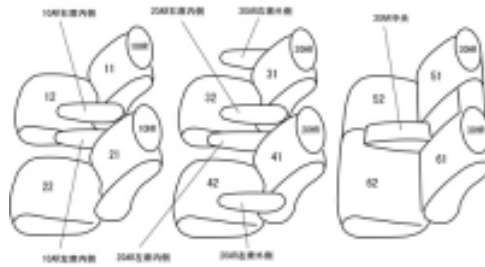

Autobacsオリジナル スタイリッシュ ブラック×ワインステッチ 3列車全席分

マツダ MPV H18/2 ~ 20/1

商品番号	EZ-0744	年式	H18(2006)/2 ~ H 20(2008)/1		定員	8人
型式	LY3P					
グレード	23F / 23C / 23C スポーティーパッケージ / 23T / ブライトスタイリッシュ エムズカスタム					
適合形状	MC前 2列目KARAKURIシート(標準シート) シート生地:黒					
シート パターン	ヘッドレスト総数	1列目肘掛	2列目肘掛	3列目肘掛	サイドエアバッグ	
	6	2	4	1	×	
適合不可	3列目電動シート 23C-Lスタイル ハーフレザーシート					