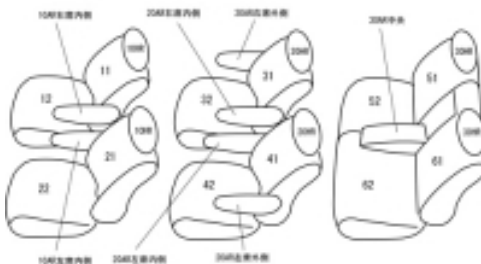

Autobacsオリジナル スタイリッシュ ブラック×ワインステッチ 3列車全席分

マツダ MPV H18/2 ~ 20/1

商品番号	EZ-0744	年式	H18(2006)/2 ~ H 20(2008)/1	定員	8人
型式	LY3P				
グレード	23F / 23C / 23C スポーティーパッケージ / 23T / ブライトスタイリッシュ エムズカスタム				
適合形状	MC前 2列目KARAKURIシート (標準シート) シート生地: 黒				
シート パターン	ヘッドレスト総数	1列目肘掛	2列目肘掛	3列目肘掛	サイドエアバッグ
	6	2	4	1	×
適合不可	3列目電動シート 23C-L スタイル ハーフレザーシート				