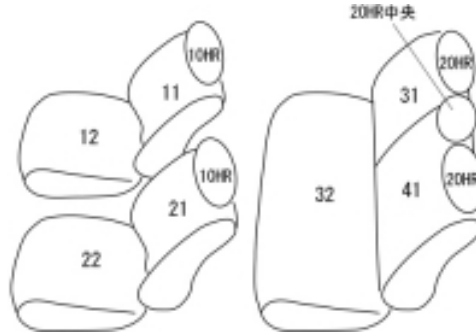

# Autobacsオリジナル スタイリッシュ ブラック×ワインステッチ 2列車全席分

## スズキ スイフトスポーツ H23/12～

商品番号	ES-6263	年式	H23(2011)/12～ H28(2016)/12	定員	5人
型式	ZC32S				
グレード	ベースグレード				
適合形状	6MT / CVT				
シート パターン	ヘッドレスト総数	1列目肘掛	2列目肘掛	3列目肘掛	サイドエアバッグ
	5	0	0	-	設定無し
適合不可	コンビニフック使用不可				