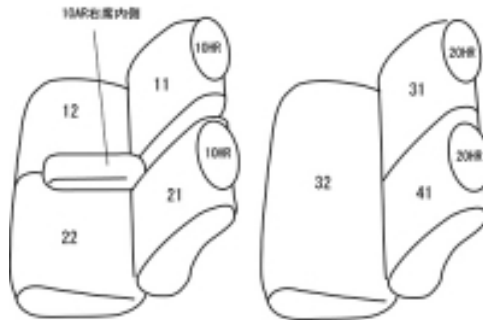

Autobacsオリジナル スタイリッシュ

ブラック×ワインステッチ

軽自動車全席分

ダイハツ ミラココア H24/4 ~

商品番号	ED-6502	年式	H24(2012)/4 ~ H 26(2014)/8	定員	4人
型式	L675S				
グレード	プラスG / プラスX / X-スペシャルコーデ / プラスX-スペシャルコーデ X-スペシャルコーデ、プラスX-スペシャルコーデの "スマートセレクション SN"に対応				
適合形状	2列目背もたれ5 : 5分割シート 2WD コンビニフック使用不可 マイナーチェンジ『H24(2012)年4月9日』前後のお客様は、 【MC前(6500/6501)と、MC後(6502/6503)の見分け方】を参考にして下さい。 マイナーチェンジ『H26(2014)年8月26日』前後のお客様は、 【MC前(6502/6503)と、MC後(6504)の見分け方】を参考にして下さい。				
シート パターン	ヘッドレスト総数	1列目肘掛	2列目肘掛	3列目肘掛	サイドエアバッグ
	4	1	0	-	設定なし
適合不可					