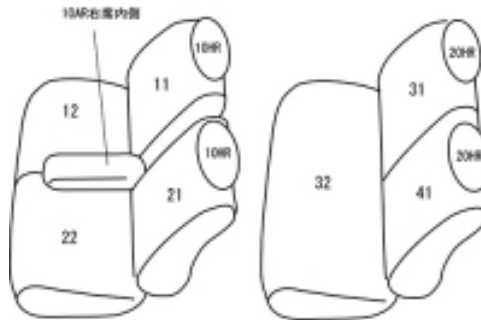

Autobacsオリジナル スタイリッシュ

ブラック×ワインステッチ

軽自動車全席分

ダイハツ ミラココア H24/4 ~

商品番号	ED-6502	年式	H24(2012)/4 ~ H 26(2014)/8	定員	4人
型式	L675S				
グレード	プラスG / プラスX / X-スペシャルコーデ / プラスX-スペシャルコーデ X-スペシャルコーデ、プラスX-スペシャルコーデの "スマートセレクション SN"に対応				
適合形状	2列目背もたれ5 : 5分割シート 2WD コンビニフック使用不可 マイナーチェンジ『H24(2012)年4月9日』前後のお客様は、 【MC前(6500/6501)と、MC後(6502/6503)の見分け方】を参考にして下さい。 マイナーチェンジ『H26(2014)年8月26日』前後のお客様は、 【MC前(6502/6503)と、MC後(6504)の見分け方】を参考にして下さい。				
シート パターン	ヘッドレスト総数	1列目肘掛	2列目肘掛	3列目肘掛	サイドエアバッグ
	4	1	0	-	設定なし
適合不可					