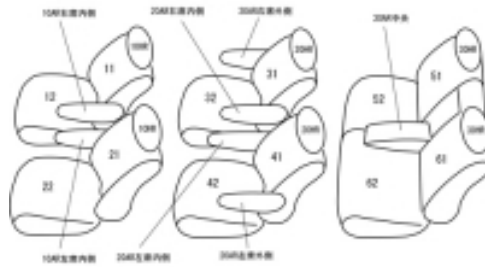

Autobacsオリジナル スタイリッシュ

ブラック×ワインステッチ

3列車全席分

マツダ MPV H18/2 ~ 20/1

商品番号	EZ-0745	年式	H18(2006)/2 ~ H 20(2008)/1		定員	8人
型式	LY3P					
グレード	23F / 23C / 23C スポーティーパッケージ / 23T / ブライトスタイリッシュエムズカスタム					
適合形状	MC前 2列目KARAKURIシート(標準シート) シート生地: ベージュかベージュ+ダークブラウンのツートン					
シート パターン	ヘッドレスト総数	1列目肘掛	2列目肘掛	3列目肘掛	サイドエアバッグ	
	6	2	4	1	×	
適合不可	3列目電動シート 23C-L スタイル ハーフレザーシート					