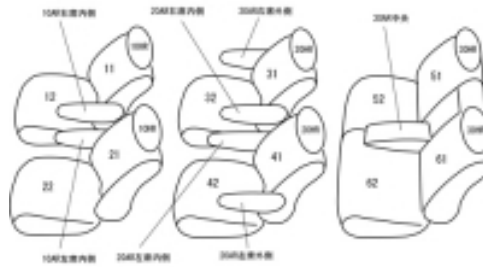

Autobacsオリジナル スタイリッシュ ブラック×ワインステッチ 3列車全席分

マツダ MPV H18/2 ~ 20/1

商品番号	EZ-0745	年式	H18(2006)/2 ~ H 20(2008)/1		定員	8人
型式	LY3P					
グレード	23F / 23C / 23C スポーティーパッケージ / 23T / ブライトスタイリッシュエムズカスタム					
適合形状	MC前 2列目KARAKURIシート(標準シート) シート生地: ベージュかベージュ+ダークブラウンのツートン					
シート パターン	ヘッドレスト総数	1列目肘掛	2列目肘掛	3列目肘掛	サイドエアバッグ	
	6	2	4	1	×	
適合不可	3列目電動シート 23C-L スタイル ハーフレザーシート					