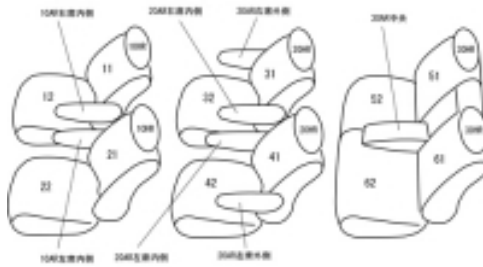

Autobacsオリジナル スタイリッシュ

ブラック×ワインステッチ

3列車全席分

マツダ MPV H18/2 ~ 20/1

商品番号	EZ-0745	年式	H18(2006)/2 ~ H 20(2008)/1		定員	8人
型式	LY3P					
グレード	23F / 23C / 23C スポーティーパッケージ / 23T / ブライトスタイリッシュエムズカスタム					
適合形状	MC前 2列目KARAKURIシート(標準シート) シート生地: ベージュかベージュ+ダークブラウンのツートン					
シート パターン	ヘッドレスト総数	1列目肘掛	2列目肘掛	3列目肘掛	サイドエアバッグ	
	6	2	4	1	×	
適合不可	3列目電動シート 23C-L スタイル ハーフレザーシート					