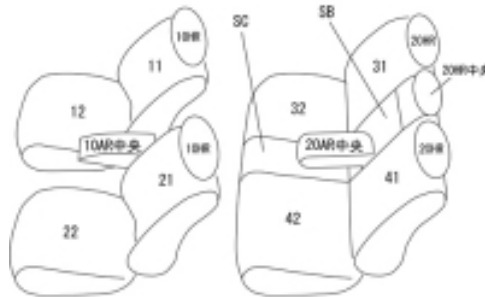

# Autobacsオリジナルスタイリッシュ ブラック×ワインステッチ 2列車全席分

## マツダ CX-5 H24/2 ~

商品番号	EZ-0725	年式	H24(2012)/2 ~ H 26(2014)/12	定員	5人
型式	KEEFW / KEEAW / KE2FW / KE2AW / KE5AW				
グレード	20S / XD / 25S				
適合形状	2列目4 : 2 : 4分割シート 2列目アームレスト有り 2列目カラクリフォールド作動時に、カバー装着による生地の厚みのため、サポートが必要になります				
シート パターン	ヘッドレスト総数	1列目肘掛	2列目肘掛	3列目肘掛	サイドエアバッグ
	5	1	1	-	
適合不可	20C 2列目6 : 4分割シート、2列目アームレスト無し {XD-Lパッケージ・20S-Lパッケージ・25S-Lパッケージ・25S 2013アニバーサリー・XD 2013アニバーサリー} 本革シート				