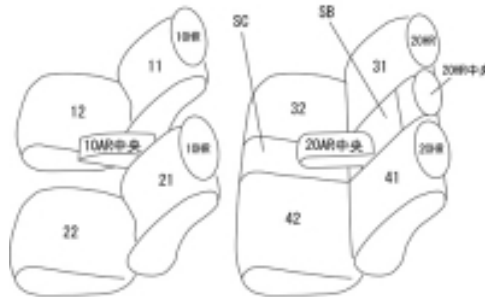

Autobacsオリジナルスタイリッシュ ブラック×ワインステッチ 2列車全席分

マツダ CX-5 H24/2 ~

商品番号	EZ-0725	年式	H24(2012)/2 ~ H 26(2014)/12	定員	5人
型式	KEEFW / KEEAW / KE2FW / KE2AW / KE5AW				
グレード	20S / XD / 25S				
適合形状	2列目4 : 2 : 4分割シート 2列目アームレスト有り 2列目カラクリフォールド作動時に、カバー装着による生地のため、サポートが必要になります				
シート パターン	ヘッドレスト総数	1列目肘掛	2列目肘掛	3列目肘掛	サイドエアバッグ
	5	1	1	-	
適合不可	20C 2列目6 : 4分割シート、2列目アームレスト無し {XD-Lパッケージ・20S-Lパッケージ・25S-Lパッケージ・25S 2013アニバーサリー・XD 2013アニバーサリー} 本革シート				